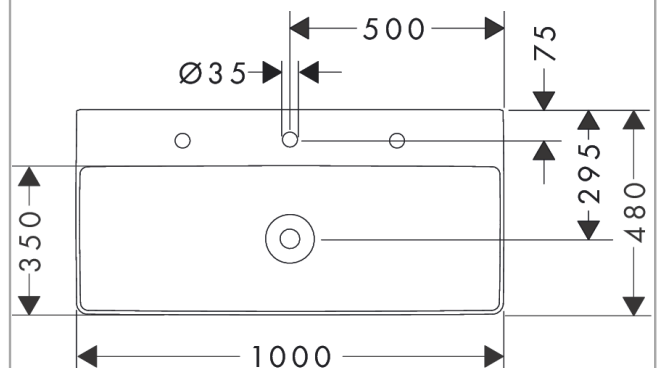

## Merkmale

- besteht aus: Waschtisch, Ablaufgarnitur, Abdeckung
- Material: Keramik
- 1000/480/80 mm (BxTxH)
- SmartClean: schmutzabweisende Glasur
- Glanzgrad Keramik: glänzend
- inklusive keramische Abdeckung
- Schallschutzmatte nach Maß inkludiert
- mit einem Hahnloch
- ohne Überlauf
- ohne Ablage
- unverschleißbare Ablaufgarnitur
- Einbauart: wandhängend
- passend für Xelu Waschtischunterschranke

## Maßzeichnung

**Xelu Q**  
**Waschtisch 1000/480 mit Hahnloch ohne Überlauf, SmartClean**  
 Oberfläche: **Weiß** Artikelnummer: **61036450**