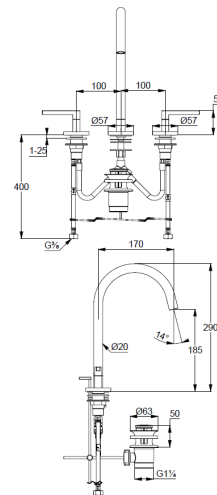

## Technische Daten/ Technical Data

KLUDI NOVA FONTE  
3-Loch Waschtisch-Armatur  
DN 15  
Stil: Puristic

Artikel- Nr.: 20143N515

Oberfläche:  
N5 Stainless Brushed Nickel PVD

Artikeltext  
Hersteller KLUDI GmbH & Co. KG  
Typ: KLUDI NOVA FONTE  
3-Loch Waschtisch-Armatur  
Artikel- Nr.: 20143N515

3-Loch Waschtisch-Armatur  
2-Griffarmatur  
3-Loch Montage  
Flügelgriff, Metall  
Strahlregler M18,5 PCA laminar  
Keramik Oberteil 90° (rechts/links)  
Durchflussmenge bei 3 bar 5,6 l/min.  
schwenkbarer (150°/360°) oder arretierbarer Auslauf  
flexible Druckschläuche G3/8 DVGW zugelassen  
Schaftbefestigung  
Ablaufgarnitur G1 1/4 aus Metall

### Produktabbildung/ Product picture

### Maßzeichnung/ Dimensional drawing