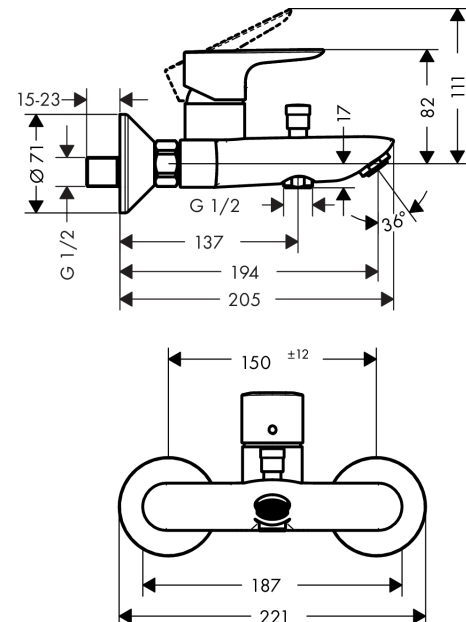

Talis E

Einhebel-Wannenmischer Aufputz

Oberfläche: **Matt White** Artikelnummer: **71740700**

Beschreibung

Merkmale

- Ausladung: 194 mm
- Stichmass: 150 mm ± 12 mm
- Strahlart Armatur: Normalstrahl
- Maximale Durchflussmenge bei 3 bar: 19,2 l/min
- Durchfluss für Wanneneinlauf bei 3 bar: 19,2 l/min
- Durchfluss für Handbrause bei 3 bar: 16,8 l/min
- Keramikmischsystem
- Temperaturbegrenzung einstellbar
- Umsteller mit automatischer Rückstellung
- mit Schalldämpfer
- Geräuschgruppe: I
- Anschlussart: S-Anschlüsse
- Wandmontage
- Durchflussklasse: C, A

Maßzeichnung

Talis E

Einhebel-Wannenmischer Aufputz

Oberfläche: **Matt White** Artikelnummer: **71740700**

Durchflussdiagramm

Talis E

Einhebel-Wannenmischer Aufputz

Oberfläche: **Matt White** Artikelnummer: **71740700**