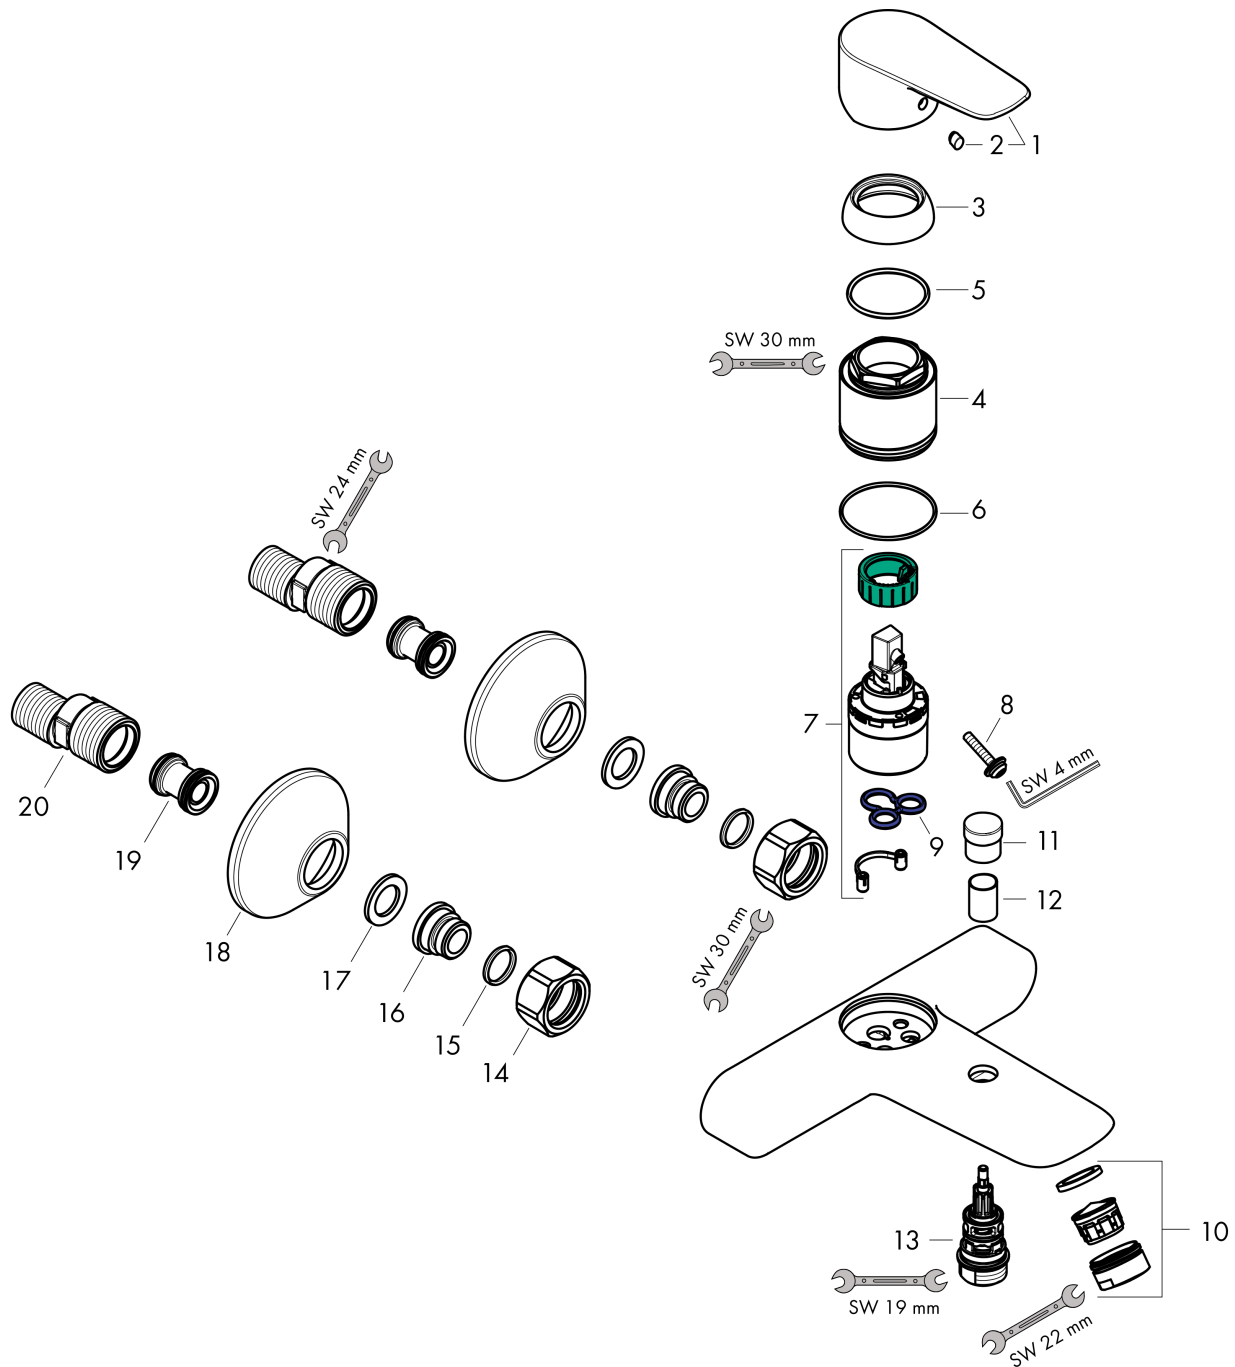

Maßzeichnung

Talis E

Einhebel-Wannenmischer Aufputz

Oberfläche: **Matt White** Artikelnummer: **71740700**

Durchflussdiagramm

Talis E

Einhebel-Wannenmischer Aufputz

Oberfläche: **Matt White** Artikelnummer: **71740700**

Explosionszeichnung

Baujahr: >11/19

Talis E

Einhebel-Wannenmischer Aufputz

Oberfläche: **Matt White** Artikelnummer: **71740700**

Ersatzteilliste

Baujahr: >11/19

| Pos. | Beschreibung | Artikelnummer | Preis | VE |
|------|-------------------------------|---------------|-----------|----|
| 1 | Griff | 92666700 | 43.55 CHF | 1 |
| 2 | Griffstopfen | 96338000 | 3.25 CHF | 1 |
| 3 | Kappe | 97406700 | 28.10 CHF | 1 |
| 4 | Mutter | 97977700 | 55.45 CHF | 1 |
| 5 | O-Ring 32x2 | 98193000 | 3.25 CHF | 1 |
| 6 | O-Ring 33x1,5 | 98164000 | 3.25 CHF | 1 |
| 7 | Kartusche kpl. | 92730000 | 58.70 CHF | 1 |
| 8 | Sicherungsschraube | 95140000 | 5.40 CHF | 1 |
| 9 | Dichtung | 95008000 | 8.65 CHF | 1 |
| 10 | Luftsprudler M24x1 (30 l/min) | 96512700 | 21.50 CHF | 1 |
| 11 | Zugknopf | 97981700 | 28.10 CHF | 1 |
| 12 | Hülse | 97979700 | 43.55 CHF | 1 |
| 13 | Umsteller | 97978000 | 58.70 CHF | 1 |
| 14 | Muttern Set | 96157700 | 43.55 CHF | 1 |
| 15 | O-Ring 15x2 | 98163000 | 3.25 CHF | 1 |
| 16 | Anschlußnippel | 97220000 | 14.25 CHF | 1 |
| 17 | Siebichtung | 96922000 | 8.65 CHF | 1 |
| 18 | Rosette Ø 70 mm | 94135700 | 17.60 CHF | 1 |
| 19 | Schalldämpfer | 96429000 | 5.40 CHF | 1 |
| 20 | S-Anschluss Set (±12 mm) | 94140000 | 45.85 CHF | 1 |