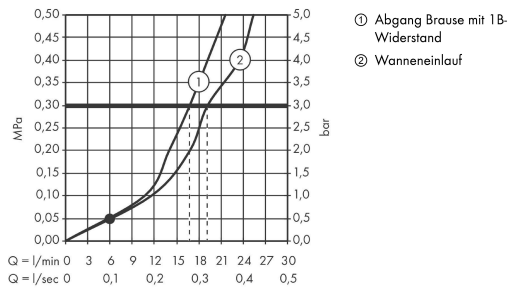

Talis E

Einhebel-Wannenmischer Aufputz

Oberfläche: **Matt White** Artikelnummer: **71740700**

Beschreibung

Merkmale

- Ausladung: 194 mm
- Stichmass: 150 mm ± 12 mm
- Strahlart Armatur: Normalstrahl
- Maximale Durchflussmenge bei 3 bar: 19,2 l/min
- Durchfluss für Wanneneinlauf bei 3 bar: 19,2 l/min
- Durchfluss für Handbrause bei 3 bar: 16,8 l/min
- Keramikmischsystem
- Temperaturbegrenzung einstellbar
- Umsteller mit automatischer Rückstellung
- mit Schalldämpfer
- Geräuschgruppe: I
- Anschlussart: S-Anschlüsse
- Wandmontage
- Durchflussklasse: C, A

Maßzeichnung

Talis E

Einhebel-Wannenmischer Aufputz

Oberfläche: **Matt White** Artikelnummer: **71740700**

Durchflussdiagramm

Talis E

Einhebel-Wannenmischer Aufputz

Oberfläche: **Matt White** Artikelnummer: **71740700**