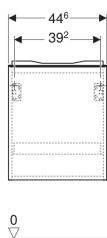

Geberit Acanto Unterschrank für Handwaschbecken, mit einer Schublade

Beispielbild

Eigenschaften

- FSC™ C134279 zertifiziert
- Wandhängend
- Mit einer Schublade
- Schublade mit Selbsteinzug
- Schublade ohne Geruchsverschlussausschnitt
- Griff zum Öffnen

- Griff austauschbar
- Feuchtigkeitsbeständig
- Vormontiert geliefert

Technische Daten

Werkstoff	Hochverdichtete Dreischicht-Holzspanplatte
Maximale Schubladenbelastung	30 kg

Lieferumfang

- Unterschrank für Handwaschbecken
- Befestigungsmaterial

Art.-Nr.	Farbe / Oberfläche	B	Breite Waschtisch	H	T	VE1
503.002.01.1	Korpus und Front: weiß / lackiert hochglänzend Griff: weiß / pulverbeschichtet matt	44.6 cm	45 cm	41.9 cm	37.9 cm	1 St. Neu