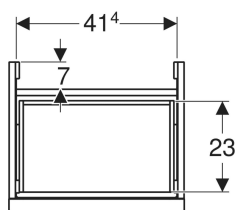

Geberit Acanto Unterschrank für Handwaschbecken, mit einer Schublade

Beispielbild

Eigenschaften

- FSC™ C134279 zertifiziert
- Wandhängend
- Mit einer Schublade
- Schublade mit Selbsteinzug
- Schublade ohne Geruchsverschlussausschnitt
- Griff zum Öffnen

- Griff austauschbar
- Feuchtigkeitsbeständig
- Vormontiert geliefert

Technische Daten

Werkstoff	Hochverdichtete Dreischicht-Holzspanplatte
Maximale Schubladenbelastung	30 kg

Lieferumfang

- Unterschrank für Handwaschbecken
- Befestigungsmaterial

Art.-Nr.	Farbe / Oberfläche	B	Breite Waschtisch	H	T	VE1
503.002.01.1	Korpus und Front: weiß / lackiert hochglänzend Griff: weiß / pulverbeschichtet matt	44.6 cm	45 cm	41.9 cm	37.9 cm	1 St. Neu