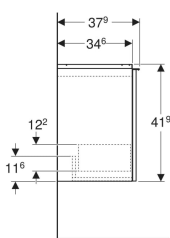

Geberit Acanto Unterschrank für Handwaschbecken, mit einer Schublade

Beispielbild

Eigenschaften

- FSC™ C134279 zertifiziert
- Wandhängend
- Mit einer Schublade
- Schublade mit Selbsteinzug
- Schublade ohne Geruchsverschlussausschnitt
- Griff zum Öffnen

- Griff austauschbar
- Feuchtigkeitsbeständig
- Vormontiert geliefert

Technische Daten

Werkstoff	Hochverdichtete Dreischicht-Holzspanplatte
Maximale Schubladenbelastung	30 kg

Lieferumfang

- Unterschrank für Handwaschbecken
- Befestigungsmaterial

Art.-Nr.	Farbe / Oberfläche	B	Breite Waschtisch	H	T	VE1
503.002.01.1	Korpus und Front: weiß / lackiert hochglänzend Griff: weiß / pulverbeschichtet matt	44.6 cm	45 cm	41.9 cm	37.9 cm	1 St. Neu