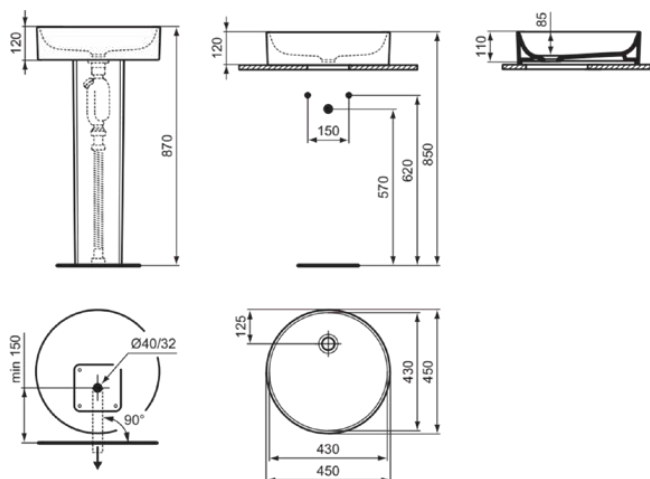

CONCA

T369601

CONCA | Schale 450x450x110 mm in weiß glänzend, ohne Hahnloch, mit Überlauf | Platzsparender Waschtisch

Bild & Zeichnung

Allgemeine Informationen

Produktkategorie:	Waschtische
Produktart:	Schale
Marke:	Ideal Standard
Kollektion:	CONCA
Designer:	Palomba Serafini Associati
Colour:	01 - Weiß Glänzend
Oberflächenveredelung:	glänzend
Maximale Höhe (mm):	110
Maximale Breite (mm):	450
Ausladung (mm):	450
Nettogewicht (kg):	9,00
EAN Code:	8014140457961

Funktionen

Platzsparender Waschtisch

Downloads

- [EPD](#)
- [Installation Guide](#)

Produktstandards & Zertifikate

Normen:	EN 14688
Declaration of Performance classification (DoP):	CL00

Produktspezifikationen

CONCA

T369601

CONCA | Schale 450x450x110 mm in weiß glänzend, ohne Hahnloch, mit Überlauf | Platzsparender Waschtisch

Produktspezifikationen

Mit Verschlussstopfen:	Nein
Mit Überlauf:	Ja
Mit Siphon:	Nein
Befestigungsmaterial im Lieferumfang enthalten:	Ja
Montageart:	Aufgesetzt
Empfohlene Ausschittschablone:	TT0298619