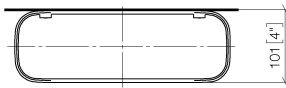

83 482 970

- Breite 300 mm
- Höhe 26 mm
- Ausladung 100 mm
- ohne Gittereinsatz

	Dark Bronze gebürstet (PVD)	83 482 970-43
	Chrom	83 482 970-00
	Platin gebürstet	83 482 970-06
	Platin	83 482 970-08
	Dark Chrome	83 482 970-19
	Light Gold (PVD)	83 482 970-26
	Light Gold gebürstet (PVD)	83 482 970-27
	Messing gebürstet (23kt Gold)	83 482 970-28
	Schwarz matt	83 482 970-33
	Gold gebürstet (PVD)	83 482 970-37
	Dark Brass gebürstet (PVD)	83 482 970-39
	Bronze gebürstet (PVD)	83 482 970-42
	Champagne gebürstet (22kt Gold)	83 482 970-46
	Champagne (22kt Gold)	83 482 970-47
	Chrom gebürstet	83 482 970-93
	Dark Platinum gebürstet	83 482 970-99

83 482 970

mm [inches]

83 482 970

Ersatzteile für die
anderen
Oberflächenvarianten
finden Sie hier:
Chrom