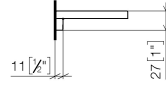

83 482 970

- Breite 300 mm
- Höhe 26 mm
- Ausladung 100 mm
- ohne Gittereinsatz

	Dark Bronze gebürstet (PVD)	83 482 970-43
	Chrom	83 482 970-00
	Platin gebürstet	83 482 970-06
	Platin	83 482 970-08
	Dark Chrome	83 482 970-19
	Light Gold (PVD)	83 482 970-26
	Light Gold gebürstet (PVD)	83 482 970-27
	Messing gebürstet (23kt Gold)	83 482 970-28
	Schwarz matt	83 482 970-33
	Gold gebürstet (PVD)	83 482 970-37
	Dark Brass gebürstet (PVD)	83 482 970-39
	Bronze gebürstet (PVD)	83 482 970-42
	Champagne gebürstet (22kt Gold)	83 482 970-46
	Champagne (22kt Gold)	83 482 970-47
	Chrom gebürstet	83 482 970-93
	Dark Platinum gebürstet	83 482 970-99

83 482 970

mm [inches]

83 482 970

Ersatzteile für die
anderen
Oberflächenvarianten
finden Sie hier:
Chrom