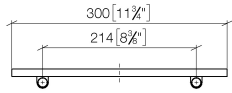

83 482 970

- Breite 300 mm
- Höhe 26 mm
- Ausladung 100 mm
- ohne Gittereinsatz

	Dark Bronze gebürstet (PVD)	83 482 970-43
	Chrom	83 482 970-00
	Platin gebürstet	83 482 970-06
	Platin	83 482 970-08
	Dark Chrome	83 482 970-19
	Light Gold (PVD)	83 482 970-26
	Light Gold gebürstet (PVD)	83 482 970-27
	Messing gebürstet (23kt Gold)	83 482 970-28
	Schwarz matt	83 482 970-33
	Gold gebürstet (PVD)	83 482 970-37
	Dark Brass gebürstet (PVD)	83 482 970-39
	Bronze gebürstet (PVD)	83 482 970-42
	Champagne gebürstet (22kt Gold)	83 482 970-46
	Champagne (22kt Gold)	83 482 970-47
	Chrom gebürstet	83 482 970-93
	Dark Platinum gebürstet	83 482 970-99

83 482 970

mm [inches]

83 482 970

Ersatzteile für die
anderen
Oberflächenvarianten
finden Sie hier:
Chrom