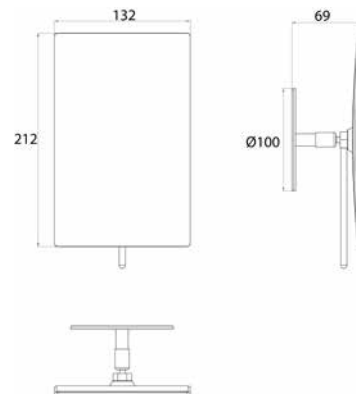

PRODUKTINFORMATION

Klebespiegel, 3-fach, eckig, 132 x 212 mm chrom, Vergrößerung: 3-fach

Art.-Nr.1094 001 30