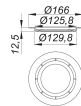

### Beschreibung:

Oberteil zu Geräteventil 405, verchromt  
mit Farbset

Material:

Messing, verchromt