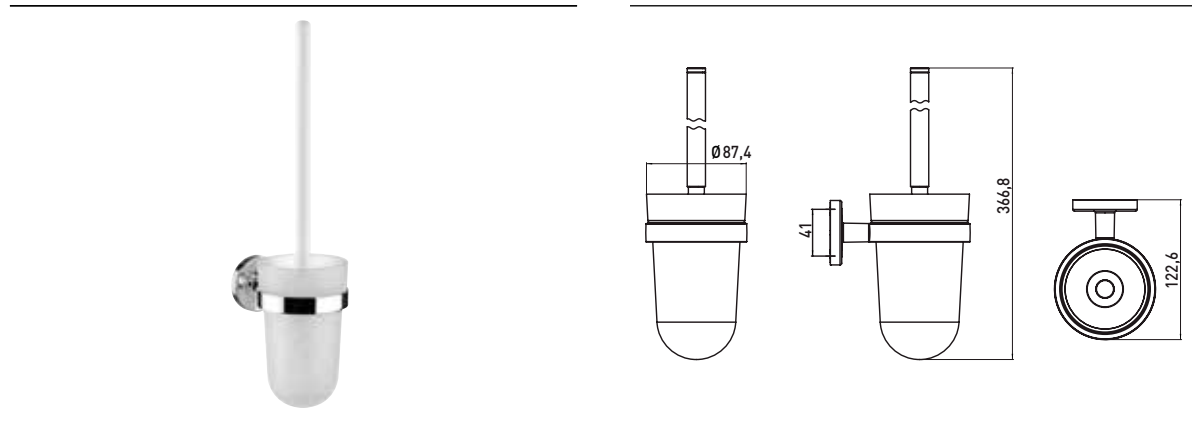

## PRODUKTINFORMATION

Toilettenbürstengarnitur, Behälter Kunststoff, Bürstengriff weiß, Wandmodell chrom

Art.-Nr.0715 001 01