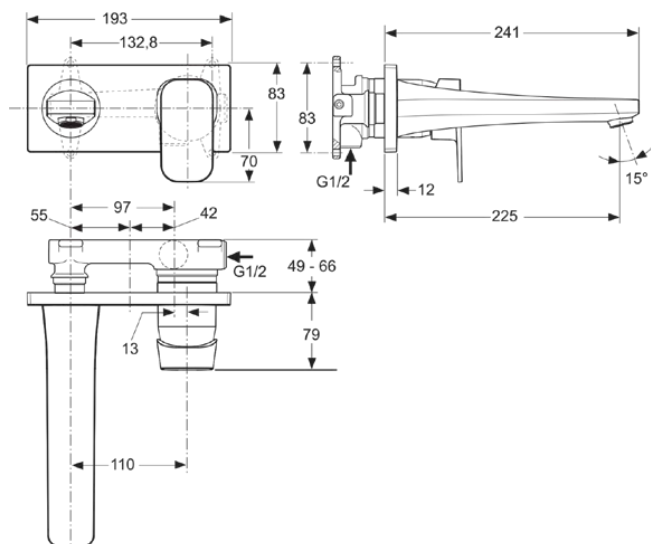

## A6335AA

TONIC II | Wand-Waschtischarmatur 193x241x118 mm, 225 mm vertikaler Abstand bis Mitte Auslauf in chrom, Kit 1 required (A5948), 5 l/min (3 bar), ohne Ablaufgarnitur | Click-Technologie, EPD, SmartShine Oberfläche

### Allgemeine Informationen

Produktkategorie:	Waschtischarmaturen
Produktart:	Wand-Waschtischarmatur
Marke:	Ideal Standard
Kollektion:	TONIC II
Designer:	Ideal Standard
Colour:	AA - Chrom
Oberflächenveredelung:	glänzend
Höhe (mm):	118
Breite (mm):	193
Ausladung (mm):	241
Befestigungsart:	Kit 1 benötigt
Empfohlenes Unterputz-Kit:	A5948
Nettogewicht (kg):	1.78
EAN Code:	4015413335034