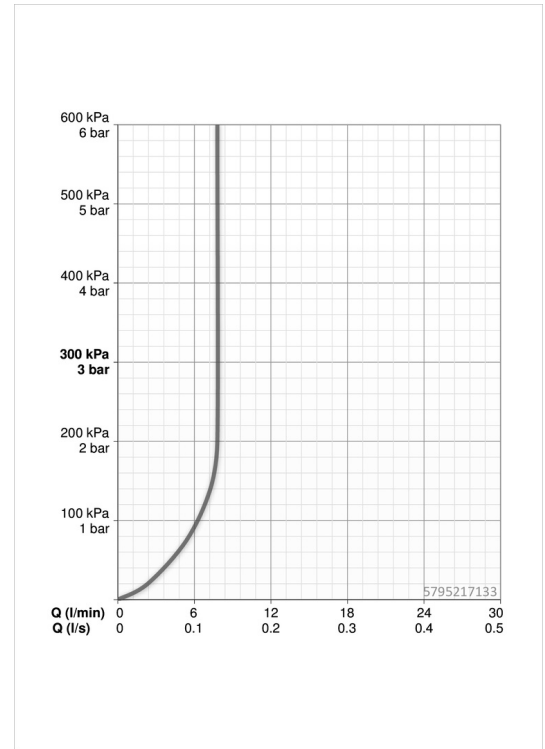

EAN: 4057304015793
static.hansa.com/5795217133

- öffentliche & halböffentliche Bereiche
- Einhebelmischer, Fertigmontageset
- Wandmontage für Unterputz-Einbaukörper
- Matt-Schwarz
- CACHE® Strahlregler, ohne Mundstück direkt in den Armaturenauslauf geschraubt
- Einhandbedienhebel/Griff, Hebel mit W+K-Kennzeichnung, Pinhebel
- Kürzbar, Wasserwege ohne Nickelbeschichtung
- Roundwallrosette

Technische Daten

Durchflusseigenschaften

Durchfluss bei 3 bar (mit Durchflussregler) **7.8 l/min**

Technische Eigenschaften

Warmwasserversorgung **max. +80°C**
Arbeitsdruck **0.5-10 bar**
Projection **235-300 mm**
Werkstoff **Messing**

Vorschriften

EN Standard **EN 817**
Geräuschklasse **I (ISO 3822)**

Zulassungen und Deklarationen

DVGW **DW-6512CS0518**
ABP **P-IX 29076/10**
ACS **16 ACC LY 699**