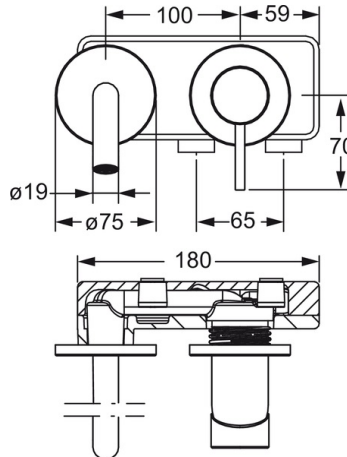

EAN: 4057304015793
static.hansa.com/5795217133

- öffentliche & halböffentliche Bereiche
- Einhebelmischer, Fertigmontageset
- Wandmontage für Unterputz-Einbaukörper
- Matt-Schwarz
- CACHE® Strahlregler, ohne Mundstück direkt in den Armaturenauslauf geschraubt
- Einhandbedienhebel/Griff, Hebel mit W+K-Kennzeichnung, Pinhebel
- Kürzbar, Wasserwege ohne Nickelbeschichtung
- Roundwallrosette

Technische Daten

Durchflusseigenschaften

Durchfluss bei 3 bar (mit Durchflussregler) **7.8 l/min**

Technische Eigenschaften

Warmwasserversorgung **max. +80°C**
Arbeitsdruck **0.5-10 bar**
Projection **235-300 mm**
Werkstoff **Messing**

Vorschriften

EN Standard **EN 817**
Geräuschklasse **I (ISO 3822)**

Zulassungen und Deklarationen

DVGW **DW-6512CS0518**
ABP **P-IX 29076/10**
ACS **16 ACC LY 699**