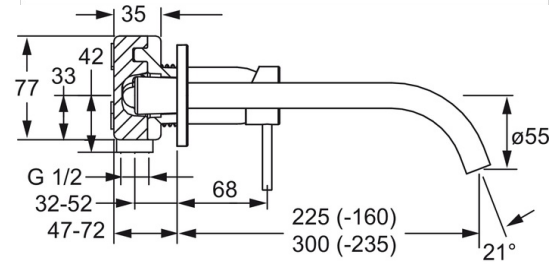

EAN: 4057304015793
static.hansa.com/5795217133

- öffentliche & halböffentliche Bereiche
- Einhebelmischer, Fertigmontageset
- Wandmontage für Unterputz-Einbaukörper
- Matt-Schwarz
- CACHE® Strahlregler, ohne Mundstück direkt in den Armaturenauslauf geschraubt
- Einhandbedienhebel/Griff, Hebel mit W+K-Kennzeichnung, Pinhebel
- Kürzbar, Wasserwege ohne Nickelbeschichtung
- Roundwallrosette

Technische Daten

Durchflusseigenschaften

Durchfluss bei 3 bar (mit Durchflussregler) **7.8 l/min**

Technische Eigenschaften

Warmwasserversorgung **max. +80°C**
Arbeitsdruck **0.5-10 bar**
Projection **235-300 mm**
Werkstoff **Messing**

Vorschriften

EN Standard **EN 817**
Geräuschklasse **I (ISO 3822)**

Zulassungen und Deklarationen

DVGW **DW-6512CS0518**
ABP **P-IX 29076/10**
ACS **16 ACC LY 699**