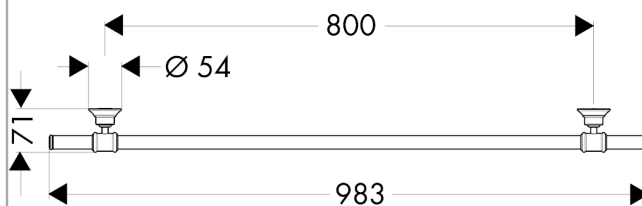

AXOR Montreux Badetuchhalter 800 mm

Oberfläche: **Chrom** Artikelnummer: **42080000**

Merkmale

- Wandmontage
- Material: Metall
- Material Halteelement: Metall
- Material Trägerleiste: Metall
- feststehend
- Länge: 983 mm
- mit Befestigungsmaterial
- Bohrabstand: 800 mm
- Durchmesser Bohrloch: 6 mm
- verdeckte Befestigung

Produktabbildung

Maßzeichnung

**AXOR Montreux
Badetuchhalter 800 mm**

Oberfläche: **Chrom** Artikelnummer: **42080000**

Explosionszeichnung

Baujahr: >05/06

AXOR Montreux
Badetuchhalter 800 mm
Oberfläche: **Chrom** Artikelnummer: **42080000**