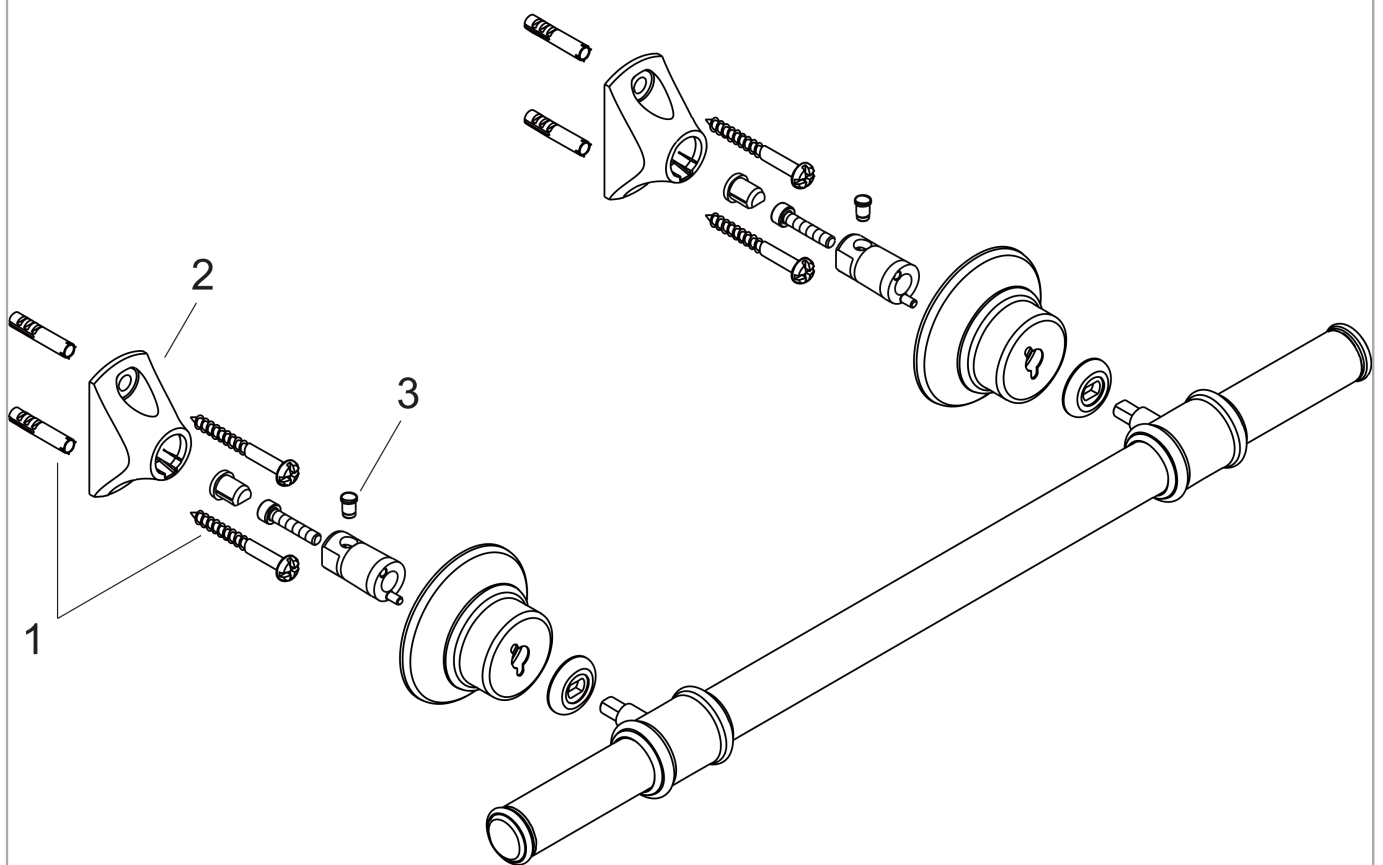

AXOR Montreux Badetuchhalter 800 mm

Oberfläche: **Chrom** Artikelnummer: **42080000**

Merkmale

- Wandmontage
- Material: Metall
- Material Halteelement: Metall
- Material Trägerleiste: Metall
- feststehend
- Länge: 983 mm
- mit Befestigungsmaterial
- Bohrabstand: 800 mm
- Durchmesser Bohrloch: 6 mm
- verdeckte Befestigung

Produktabbildung

Maßzeichnung

**AXOR Montreux
Badetuchhalter 800 mm**

Oberfläche: **Chrom** Artikelnummer: **42080000**

Explosionszeichnung

Baujahr: >05/06

AXOR Montreux
Badetuchhalter 800 mm
Oberfläche: **Chrom** Artikelnummer: **42080000**

Ersatzteilliste

Baujahr: >05/06

Pos.		Artikelnummer	PG	VE
1	Befestigungsteile	40915000	4	1
2	Halteelement	96341000	4	1
3	Stift	97546000	1	1