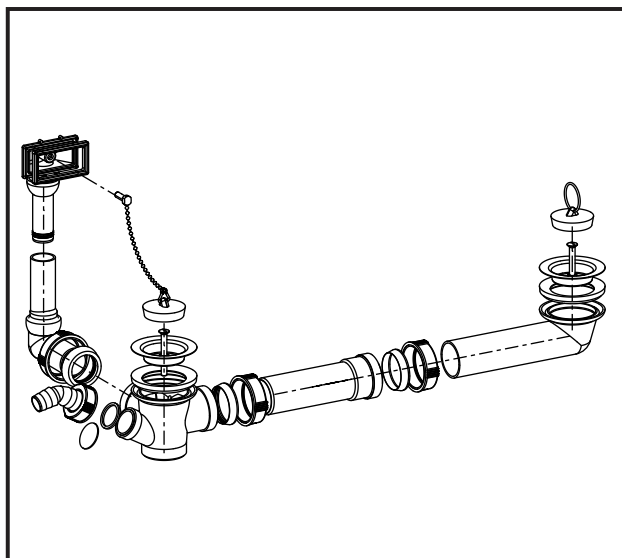

**Ab- und Überlaufgarnitur
mit exzentrischem Abgang
Stopfen mit Kugelschleife,
Stopfen mit Kunststoffbügel**

**Waste and overflow
with off-set outlet
1 plug with pearl chain
1 plug with plastic bow**

G 1½ x max. 440

33.115.00..0000

Made in Germany

4 013341 331159

PM 006 73 0000

Version: 23062014

**Ab- und Überlaufgarnitur
mit exzentrischem Abgang
Stopfen mit Kugelschleife,
Stopfen mit Kunststoffbügel**

**Waste and overflow
with off-set outlet
1 plug with pearl chain
1 plug with plastic bow**