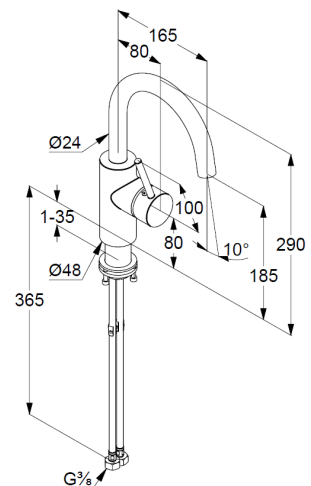

Technische Daten

KLUDI BOZZ
Waschtisch-Einhandmischer
DN 15

Artikel- Nr.:
380280576

Oberfläche:
05 chrom

Artikeltext
Hersteller KLUDI GmbH & Co. KG
Typ: KLUDI BOZZ
Waschtisch-Einhandmischer
Artikel Nr.: 380280576

Einhebelmischer
Einlochmontage
geschlossener Hebel, Metall
seitliche Betätigung
schwenkbarer Auslauf (360°)
Strahlregler M18,5
Keramik-Kartusche mit Heißwasserbegrenzung
Durchflussmenge bei 3 bar= 5 l/ min.
flexible Druckschläuche G 3/8 DVGW zugelassen
Schnell-Montagesystem
ohne Ablaufgarnitur

Produktabbildung

Maßzeichnung

Durchflussdiagramm