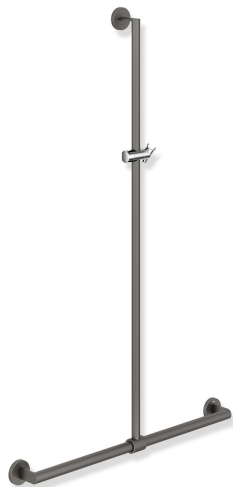

### Duschhandlauf mit verschiebbarer Brausehalterstange 900.35.43160

# HEWI

Abbildung ähnlich

#### Duschhandlauf mit verschiebbarer Brausehalterstange 900.35.43160

- senkrecht und waagrecht angeordnete, im rechten Winkel verbundene Stangen mit Befestigungsrosetten und Brausehalter
- mit seitlich (zur Montage) verschiebbarer Brausehalterstange
- senkrechte Länge 1250 mm, waagrechte Länge 965 mm, 87 mm tief
- senkrechter Stangendurchmesser 25 mm, waagerechter Stangendurchmesser 30 mm, Rohrstärke 2 mm, Rosettendurchmesser 70 mm
- aus hochwertigem Edelstahl, pulverbeschichtet in den HEWI Farben WD (Weiß tiefmatt), JK (Schwarz tiefmatt), CT (Hellgrau Perlglimmer tiefmatt) und DD (Dunkelgrau Perlglimmer tiefmatt)
- Brausehalter aus Kunststoff, verchromt
- geeignet für Handbrausen verschiedener Hersteller
- Brausehalter kann mit Rastung geneigt und durch Drehbetätigung mit federunterstützter Rückstellung in der Höhe verstellt werden
- konische Aufnahme am Brausehalter erleichtert das Einhängen der Handbrause
- inklusive korrosionsfreiem und geprüfem HEWI Befestigungsmaterial zur Wandmontage sowie Dichtband zur Abdichtung der Bohrpunkte
- geeignet für HEWI Einhängesitze 900.51..., 950.51..., 802.51... und 801.51.100, 801.51D100 und 801.51FR101