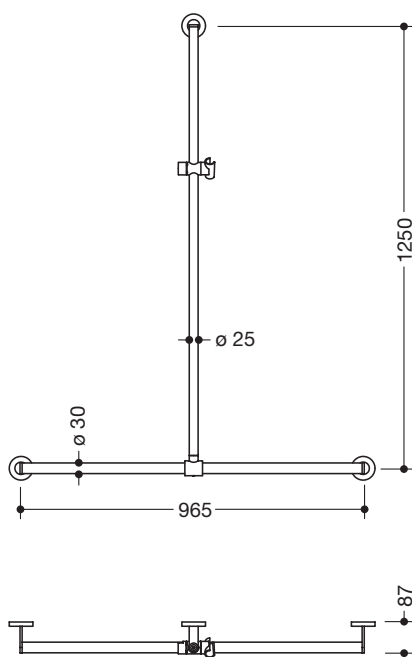

### Duschhandlauf mit verschiebbarer Brausehalterstange 900.35.43160

#### Duschhandlauf mit verschiebbarer Brausehalterstange 900.35.43160

- senkrecht und waagrecht angeordnete, im rechten Winkel verbundene Stangen mit Befestigungsrosetten und Brausehalter
- mit seitlich (zur Montage) verschiebbarer Brausehalterstange
- senkrechte Länge 1250 mm, waagrechte Länge 965 mm, 87 mm tief
- senkrechter Stangendurchmesser 25 mm, waagerechter Stangendurchmesser 30 mm, Rohrstärke 2 mm, Rosettendurchmesser 70 mm
- aus hochwertigem Edelstahl, pulverbeschichtet in den HEWI Farben WD (Weiß tiefmatt), JK (Schwarz tiefmatt), CT (Hellgrau Perlglimmer tiefmatt) und DD (Dunkelgrau Perlglimmer tiefmatt)
- Brausehalter aus Kunststoff, verchromt
- geeignet für Handbrausen verschiedener Hersteller
- Brausehalter kann mit Rastung geneigt und durch Drehbetätigung mit federunterstützter Rückstellung in der Höhe verstellt werden
- konische Aufnahme am Brausehalter erleichtert das Einhängen der Handbrause
- inklusive korrosionsfreiem und geprüfem HEWI Befestigungsmaterial zur Wandmontage sowie Dichtband zur Abdichtung der Bohrpunkte
- geeignet für HEWI Einhängesitze 900.51..., 950.51..., 802.51... und 801.51.100, 801.51D100 und 801.51FR101

#### Abmessungen in mm