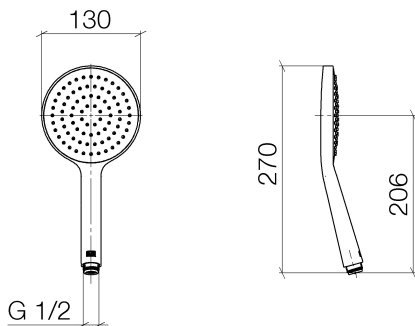

Dusche - Deque
Handbrause - chrom
Artikelnummer: 28 017 979-00

- Normalstrahl
- mit Antikalk-System
- Brausekopf Ø 130 mm
- Anschluss 1/2"
- Durchfluss max. 15 l/min
- Eigensicher gegen Rückfließen.
- Passt zu MEM, CL.1, Symetrics, IMO, Meta, Tara., VAIA, LULU, Lissé
- Lieferbar ab 2. Quartal 2020

chrom

Maßzeichnung

Alle Angaben in mm / inch = mm x 0,0394

Dusche - Deque

Handbrause - chrom

Artikelnummer: 28 017 979-00

Dusche - Deque
Handbrause - chrom
Artikelnummer: 28 017 979-00

Weitere Oberflächenvarianten

Dark Platinum matt
28 017 979-99

Dark Platinum matt
28 017 979-99 0010

Weitere Oberflächen auf Anfrage (x-tra Service)

Dusche - Deque

Handbrause - chrom

Artikelnummer: 28 017 979-00