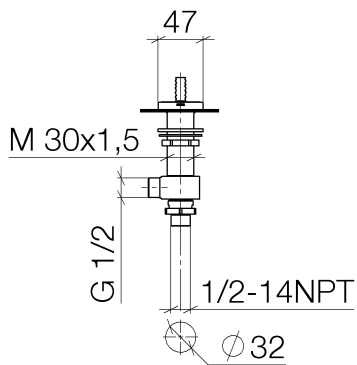

Waschtisch - CL.1

Seitenventil rechtsschließend kalt - chrom

Artikelnummer: 20 005 705-00

- mit WAVES-Struktur
- Bohrungsdurchmesser 32 mm
- Rosette 60 x 47 mm
- Armaturengruppe nach DIN 4109: 1

chrom

Maßzeichnung

Alle Angaben in mm / inch = mm x 0,0394

Waschtisch - CL.1
Seitenventil rechtsschließend kalt - chrom
Artikelnummer: 20 005 705-00

Durchflussdiagramm

Waschtisch - CL.1

Seitenventil rechtsschließend kalt - chrom