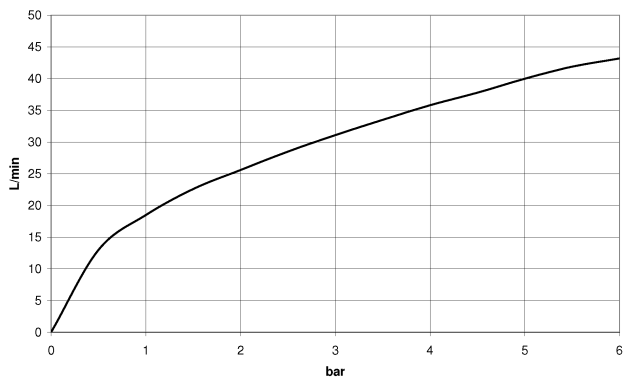

Waschtisch - CL.1

Seitenventil rechtsschließend kalt - chrom

Artikelnummer: 20 005 705-00

- mit WAVES-Struktur
- Bohrungsdurchmesser 32 mm
- Rosette 60 x 47 mm
- Armaturengruppe nach DIN 4109: 1

chrom

Maßzeichnung

Alle Angaben in mm / inch = mm x 0,0394

Waschtisch - CL.1
Seitenventil rechtsschließend kalt - chrom
Artikelnummer: 20 005 705-00

Durchflussdiagramm

Waschtisch - CL.1

Seitenventil rechtsschließend kalt - chrom