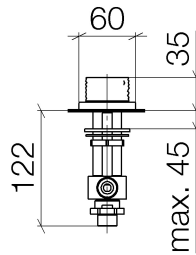

Waschtisch - CL.1

Seitenventil rechtsschließend kalt - chrom

Artikelnummer: 20 005 705-00

- mit WAVES-Struktur
- Bohrungsdurchmesser 32 mm
- Rosette 60 x 47 mm
- Armaturengruppe nach DIN 4109: 1

chrom

Maßzeichnung

Alle Angaben in mm / inch = mm x 0,0394

Waschtisch - CL.1
Seitenventil rechtsschließend kalt - chrom
Artikelnummer: 20 005 705-00

Durchflussdiagramm

Waschtisch - CL.1

Seitenventil rechtsschließend kalt - chrom