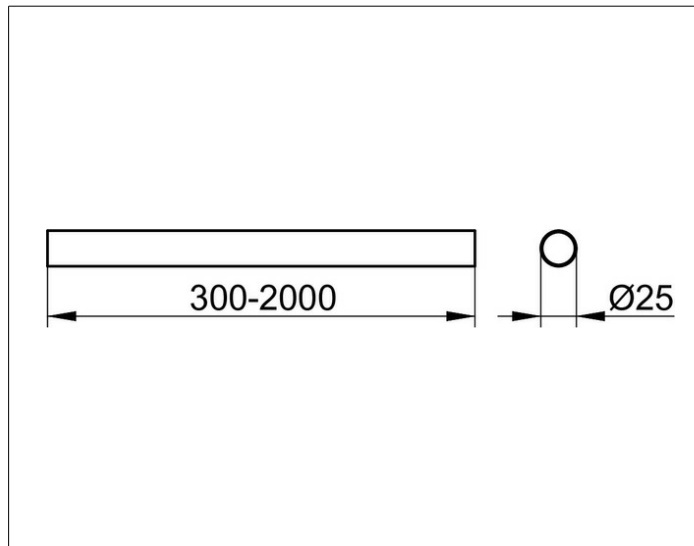

Plan
14930170900 Brausevorhangstange

PRODUKT

ZEICHNUNG

PRODUKTBESCHREIBUNG

auch als Deckenstütze verwendbar,
Stange bauseits kürzbar

OBERFLÄCHE

Aluminium silber-eloxiert (E6 EV1)

ABMESSUNG

900 mm

AUSSCHREIBUNGSTEXT

KEUCO PLAN Brausevorhangstange 14930170900
Aluminium silber-eloxiert (E6 EV1), Durchmesser 25 mm
Stange bauseits kürzbar
900 mm
auch als Deckenstütze verwendbar