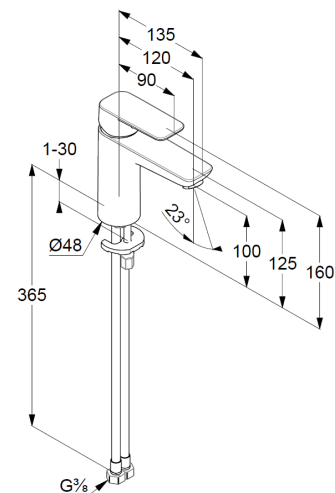

geschlossener Hebel, Metall

Strahlregler M24 PCA

Keramik-Kartusche mit Heißwasserbegrenzung

Mittelstellung Kaltwasser

Durchflussmenge bei 3 bar 3,8 l/min.

flexible Druckschläuche G $\frac{3}{8}$  DVGW zugelassen

### Maßzeichnung/ Dimensional drawing