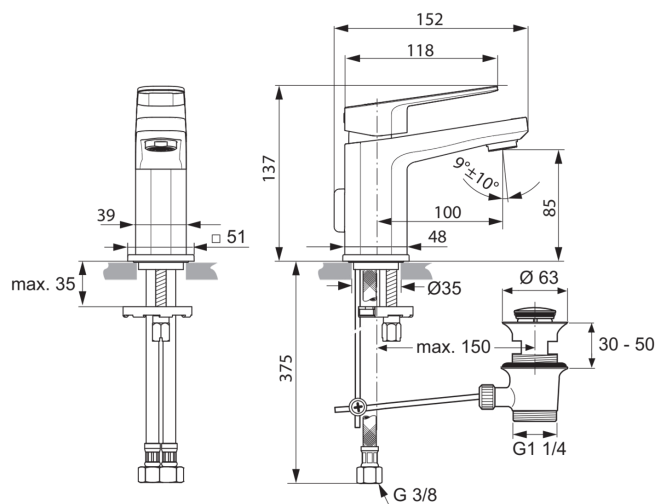

TONIC II

A6330AA

TONIC II | Waschtischarmatur 51x152x137 mm, 100 mm vertikaler Abstand bis Mitte Auslauf in chrom, 5 l/min (3 bar), mit Ablaufgarnitur | EasyFix, Einstellbarer Auslauf, EPD, FirmaFlow, SmartShine Oberfläche, NF-zertifiziert

Bild & Zeichnung

Allgemeine Informationen

Produktkategorie:	Waschtischarmaturen
Produktart:	Waschtischarmatur
Marke:	Ideal Standard
Kollektion:	TONIC II
Designer:	Ideal Standard
Colour:	AA - Chrom
Oberflächenveredelung:	glänzend
Maximale Höhe (mm):	137
Maximale Breite (mm):	51
Ausladung (mm):	152
Befestigungsart:	EasyFix
Nettogewicht (kg):	1.70
EAN Code:	4015413334976