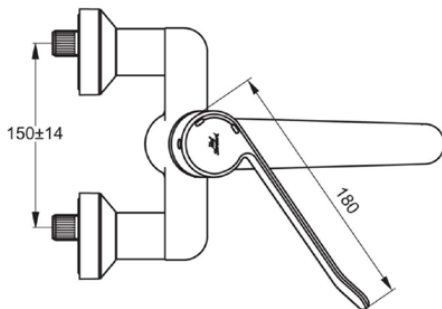

CERAPLUS

B8224AA

CERAPLUS | Wand-Waschtischarmatur, 280 mm vertikaler Abstand bis Mitte Auslauf in chrom, 20 l/min (3 bar), ohne Ablaufgarnitur | Sequentielle Kartusche, EPD, FirmaFlow, SmartShine Oberfläche

Bild & Zeichnung

Allgemeine Informationen

Produktkategorie:	Waschtischarmaturen
Produktart:	Wand-Waschtischarmatur
Marke:	Ideal Standard
Kollektion:	CERAPLUS
Designer:	Artefakt
Colour:	AA - Chrom
Oberflächenveredelung:	glänzend
Befestigungsart:	S-Anschluss
Nettogewicht (kg):	3.13
EAN Code:	3800861002895