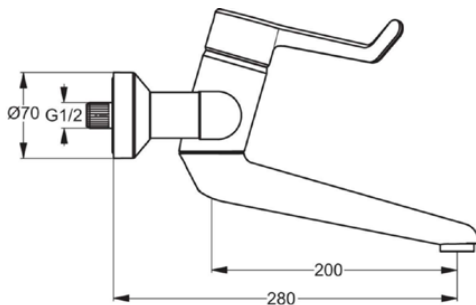

CERAPLUS

B8224AA

CERAPLUS | Wand-Waschtischarmatur, 280 mm vertikaler Abstand bis Mitte Auslauf in chrom, 20 l/min (3 bar), ohne Ablaufgarnitur | Sequentielle Kartusche, EPD, FirmaFlow, SmartShine Oberfläche

Bild & Zeichnung

Allgemeine Informationen

Produktkategorie:	Waschtischarmaturen
Produktart:	Wand-Waschtischarmatur
Marke:	Ideal Standard
Kollektion:	CERAPLUS
Designer:	Artefakt
Colour:	AA - Chrom
Oberflächenveredelung:	glänzend
Befestigungsart:	S-Anschluss
Nettogewicht (kg):	3.13
EAN Code:	3800861002895