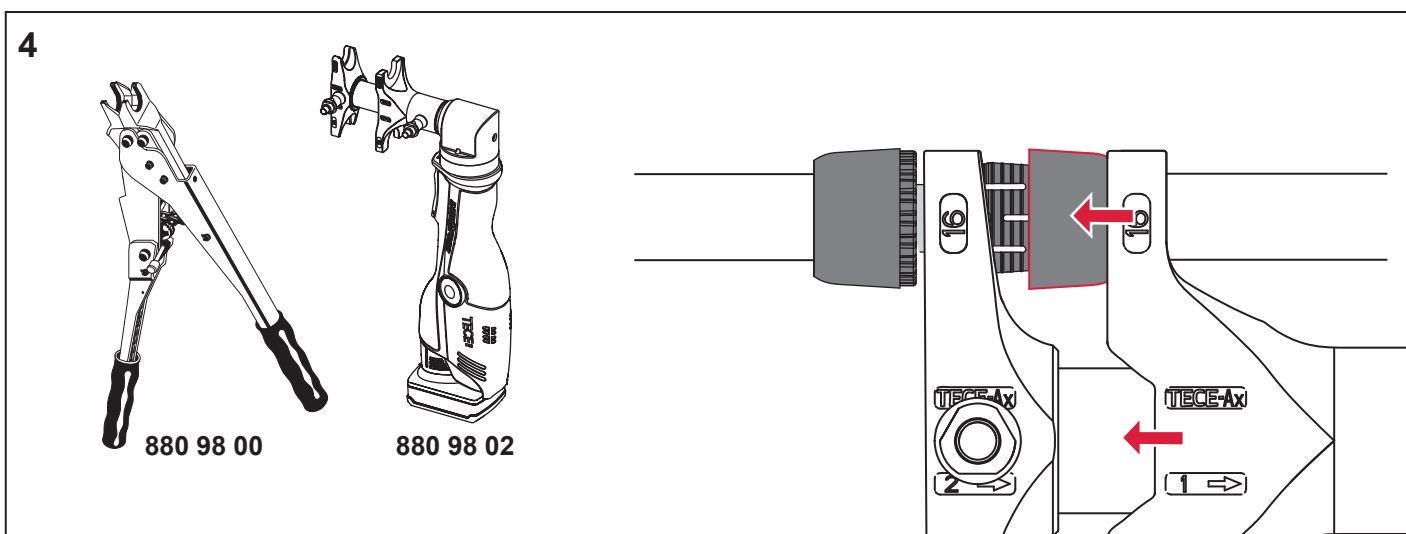

TECElogo-Ax

D_a	R_b (min)
16	80
20	100
25	125
32	160

D_a	R_b (min)
16	64
20	80
25	100

876 02 xx, 876 03 xx

min. 30 mm