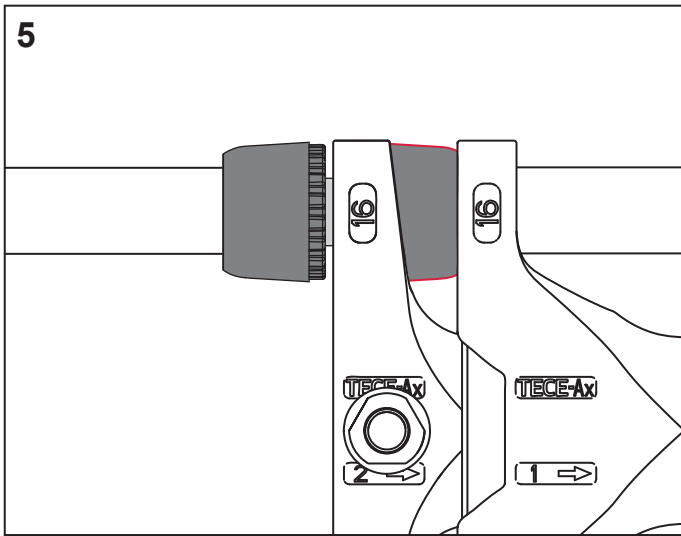

TECElogo-Ax

D_a	R_b (min)
16	80
20	100
25	125
32	160

D_a	R_b (min)
16	64
20	80
25	100

876 02 xx, 876 03 xx

min. 30 mm