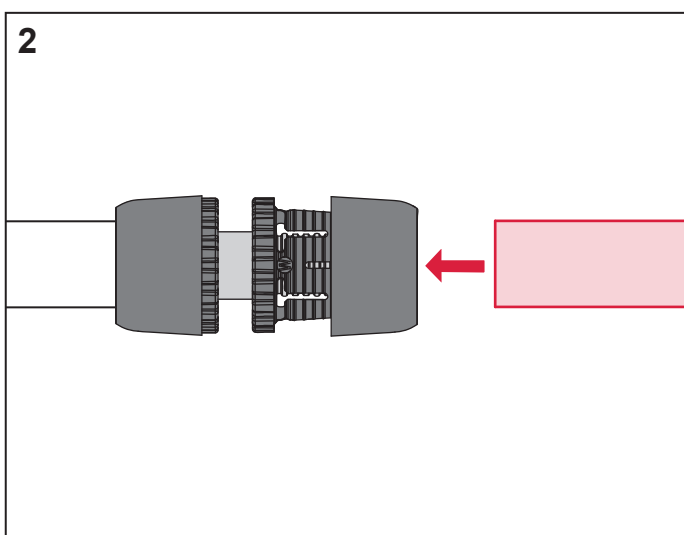

TECElogo-Ax

D_a	R_b (min)
16	80
20	100
25	125
32	160

D_a	R_b (min)
16	64
20	80
25	100

876 02 xx, 876 03 xx

min. 30 mm