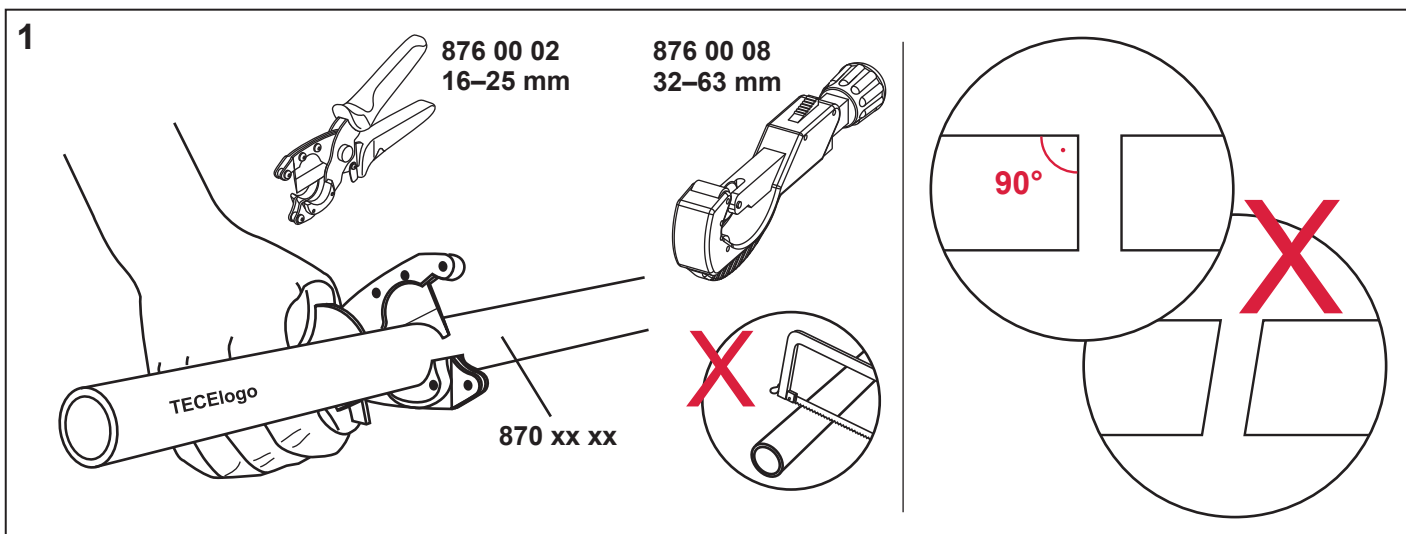

TECElogo-Ax

D_a	R_b (min)
16	80
20	100
25	125
32	160

D_a	R_b (min)
16	64
20	80
25	100

876 02 xx, 876 03 xx

min. 30 mm