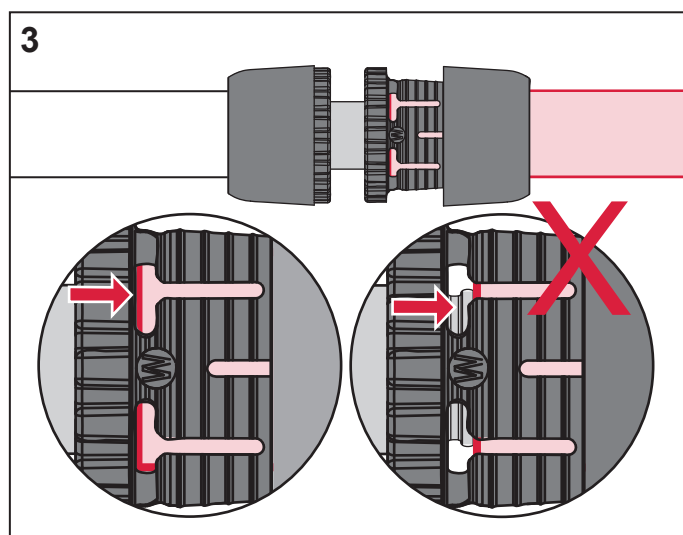

TECElogo-Ax

D_a	R_b (min)
16	80
20	100
25	125
32	160

D_a	R_b (min)
16	64
20	80
25	100

876 02 xx, 876 03 xx

min. 30 mm