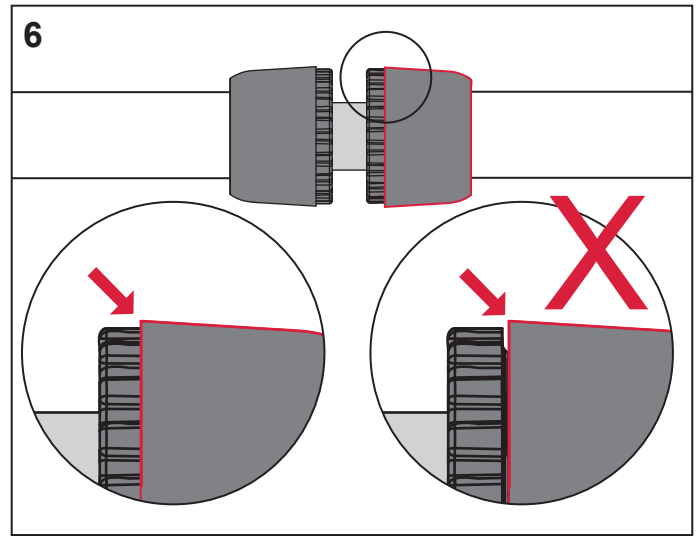

TECElogo-Ax

D_a	R_b (min)
16	80
20	100
25	125
32	160

D_a	R_b (min)
16	64
20	80
25	100

876 02 xx, 876 03 xx

min. 30 mm