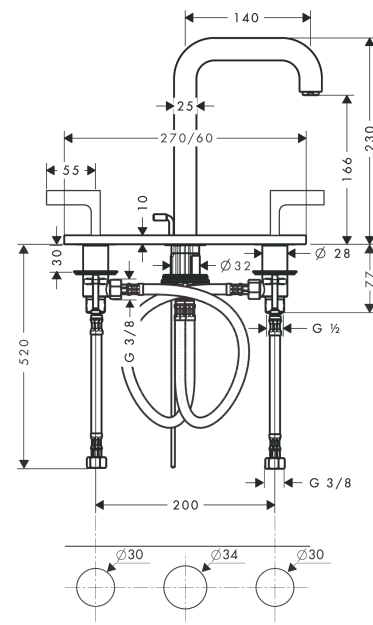

#### Merkmale

- besteht aus: 3-Loch Waschtischarmatur, Ablaufgarnitur
- ComfortZone: 170
- Ausladung: 140 mm
- Auslaufhöhe: 166 mm
- Griffvariante: Hebel
- Strahlart: Normalstrahl
- Maximale Durchflussmenge bei 3 bar: 5 l/min
- Keramikventile heiss/kalt 90°
- Zugstangen-Ablaufgarnitur G 1 ¼
- Geräuschgruppe: I
- Durchflussklasse: O
- nur auf ebenen, glatten Flächen einsetzbar
- PA-IX 18083/IO

### Produktabbildung

### Maßzeichnung

**AXOR Citterio**

**3-Loch Waschtischarmatur 170 mit Zugstangen-Ablaufgarnitur und Auslauf 140 mm, Hebelgriffe und Platte**

Oberfläche: **Chrom** Artikelnummer: **39136000**

**Durchflussdiagramm**

**AXOR Citterio**  
**3-Loch Waschtischarmatur 170 mit Zugstangen-Ablaufgarnitur und Auslauf 140 mm, Hebelgriffe**  
 und Platte

Oberfläche: **Chrom** Artikelnummer: **39136000**

Explosionszeichnung

Baujahr: >01/10