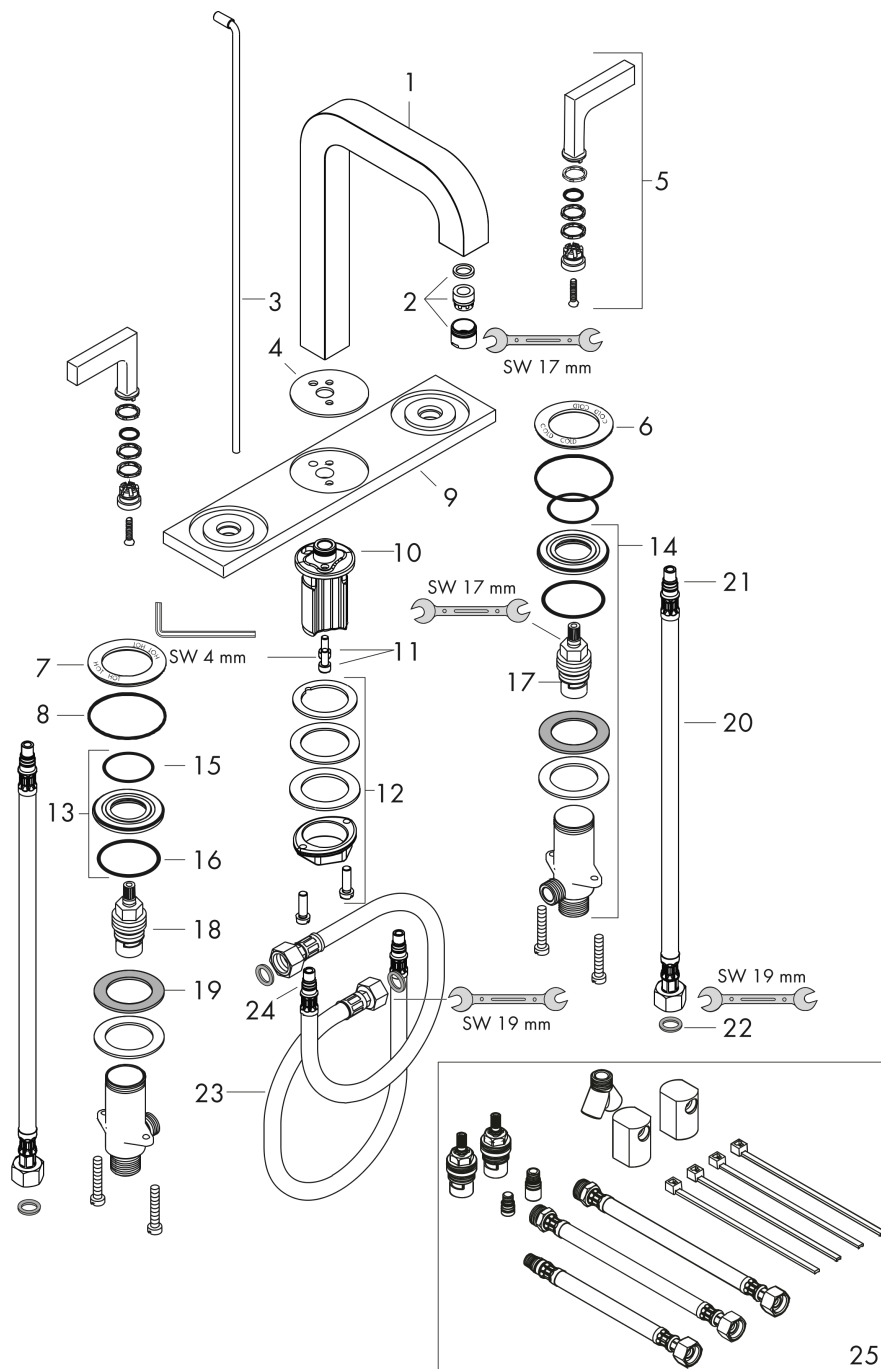

### Produktabbildung

### Maßzeichnung

**AXOR Citterio**

**3-Loch Waschtischarmatur 170 mit Zugstangen-Ablaufgarnitur und Auslauf 140 mm, Hebelgriffe und Platte**

Oberfläche: **Chrom** Artikelnummer: **39136000**

**Durchflussdiagramm**

**AXOR Citterio**  
**3-Loch Waschtischarmatur 170 mit Zugstangen-Ablaufgarnitur und Auslauf 140 mm, Hebelgriffe**  
 und Platte

Oberfläche: **Chrom** Artikelnummer: **39136000**

Explosionszeichnung

Baujahr: >01/10

## AXOR Citterio

**3-Loch Waschtischarmatur 170 mit Zugstangen-Ablaufgarnitur und Auslauf 140 mm, Hebelgriffe und Platte**

Oberfläche: **Chrom** Artikelnummer: **39136000**