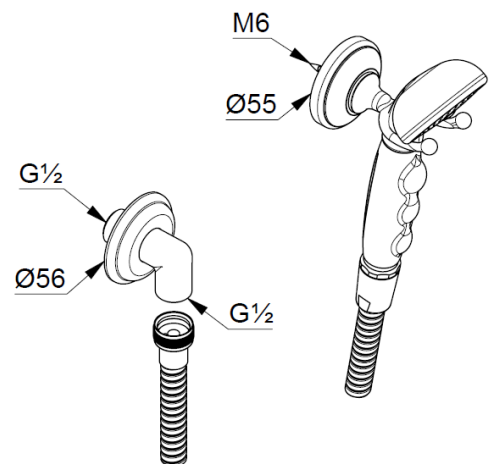

Technische Daten/ Technical Data

KLUDI 1926
Wannen-Brause-Set 1 S
DN 15

Artikel- Nr.:
2710545

Oberfläche:
45 vergoldet 23 kt

Artikeltext
Hersteller KLUDI GmbH & Co. KG
Typ: KLUDI 1926
Wannen-Brause-Set 1 S
Artikel- Nr.: 2710545

Handbrause 1 S
mit einer Strahlart
Anschlussgewinde G $\frac{1}{2}$
Siebdichtung

Brauseschlauch
kunststoffummantelt
mit Metalleffekt
G $\frac{1}{2}$ x G $\frac{1}{2}$ x 1600mm

Schlauch Anschlussbogen G $\frac{1}{2}$
eigensicher gegen Rückfließen
mit Rosette

Wand-Brausehalter
mit Befestigungsmaterial
zur starren Wandmontage

Produktabbildung/ Product picture

Maßzeichnung/ Dimensional drawing

Durchfluss/ Flow rate