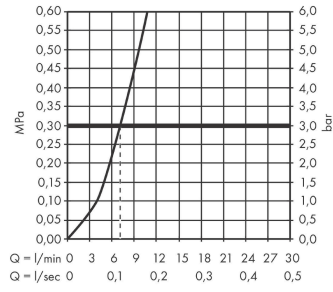

## Talis M54

Einhebel-Küchenmischer 210, Ausziehauslauf, 1jet, sBox

Oberfläche: **Edelstahl finish** Artikelnummer: **72803800**