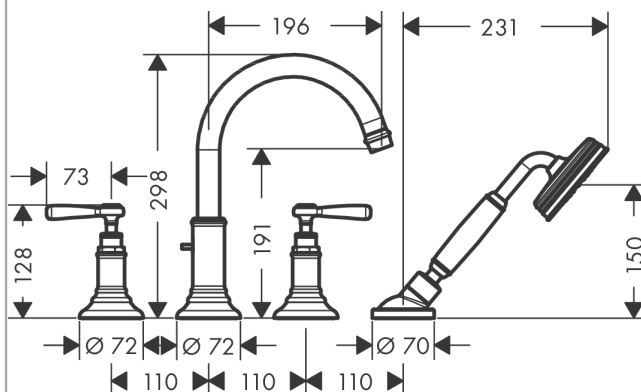

AXOR Montreux

4-Loch Fliesenrandarmatur mit Hebelgriffen

Oberfläche: **Brushed Red Gold** Artikelnummer: **16554310**

Merkmale

- besteht aus: 4-Loch Fliesenrandarmatur, Handbrause, Brauseschlauch, Brausehalter
- 2 Verbraucher
- Ausladung: 196 mm
- Strahlart Armatur: Normalstrahl
- Strahlart Handbrause: RainAir
- maximale Ausziehlänge Handbrause: 1,10 m
- maximale Durchflussmenge bei 3 bar: 21 l/min
- Durchfluss für Wanneneinlauf bei 3 bar: 21 l/min
- Durchfluss für Handbrause bei 3 bar: 15 l/min
- Keramikventile heiß/kalt 90°
- Rückflussverhinderer
- Anschlussgröße: DN15
- Anschlussart: Grundkörper
- Fliesenrandmontage
- min. Betriebsdruck: 1 bar
- max. Betriebsdruck: 10 bar

Technologie

Produktabbildung

Maßzeichnung

AXOR Montreux
4-Loch Fliesenrandarmatur mit Hebelgriffen
 Oberfläche: **Brushed Red Gold** Artikelnummer: **16554310**

Durchflussdiagramm