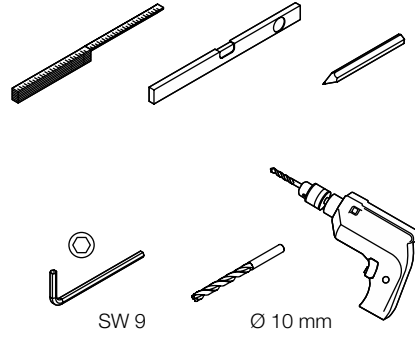

Benötigte Werkzeuge
Tools required
Outils requis
Benodigd gereedschap
Attrezzi richiesti
Herramientas requeridas
Narzędzi koniecznych

815.33.10040
815.33.10060
Brausehaltestange
Rail with shower head holder
Barre avec coulisseau de douche
Doucheglijstang
Asta per doccia con reggisoffione
Barra de ducha con soporte
Drażek z uchwytem rączki prysznicowej