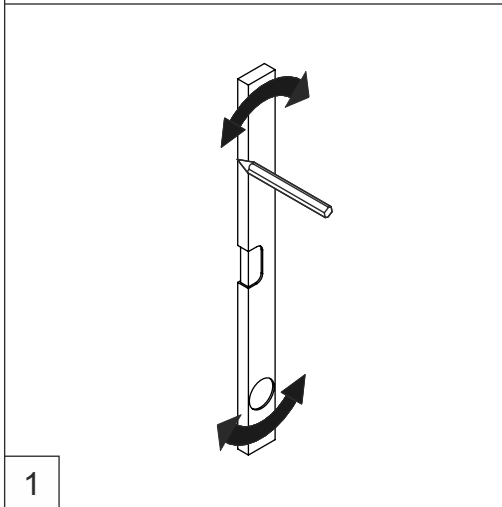

Benötigte Werkzeuge
Tools required
Outils requis
Benodigd gereedschap
Attrezzi richiesti
Herramientas requeridas
Narzędzi koniecznych

815.33.10040
815.33.10060
Brausehaltestange
Rail with shower head holder
Barre avec coulisseau de douche
Doucheglijstang
Asta per doccia con reggisoffione
Barra de ducha con soporte
Drażek z uchwytem rączki prysznicowej