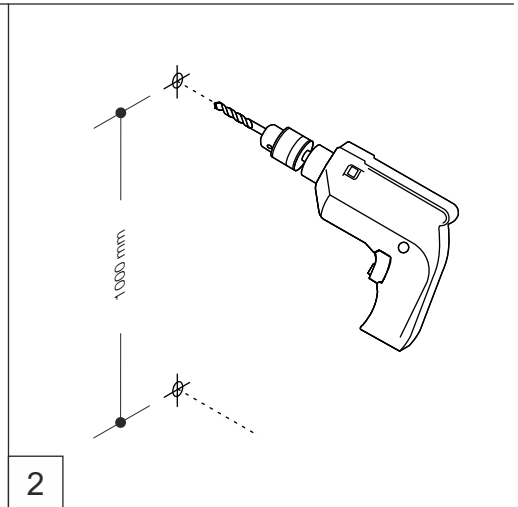

Benötigte Werkzeuge
Tools required
Outils requis
Benodigd gereedschap
Attrezzi richiesti
Herramientas requeridas
Narzędzi koniecznych

815.33.10040
815.33.10060
Brausehaltestange
Rail with shower head holder
Barre avec coulisseau de douche
Doucheglijstang
Asta per doccia con reggisoffione
Barra de ducha con soporte
Drażek z uchwytem rączki prysznicowej