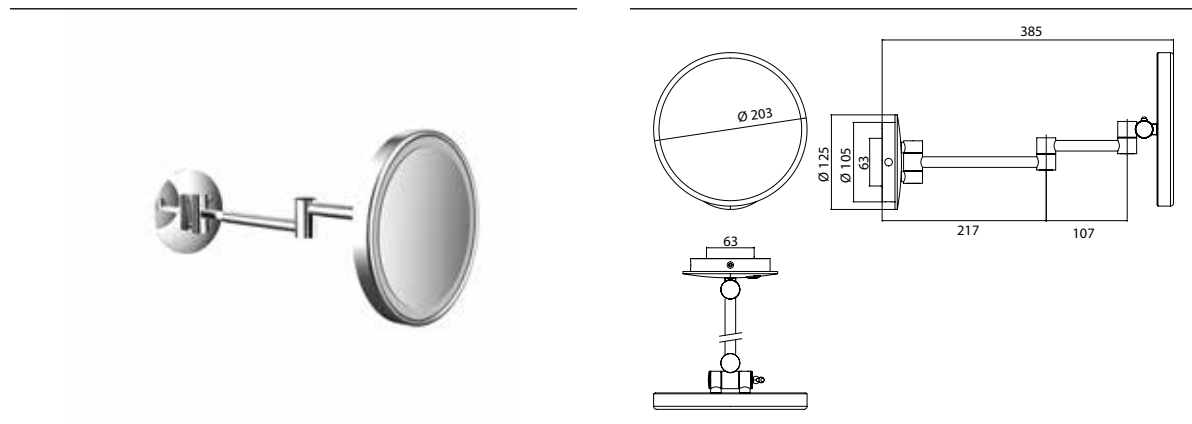

PRODUKTINFORMATION

LED-Rasier- und Kosmetikspiegel chrom

Art.-Nr.1094 060 12

mit beleuchtetem Touchsensor (Ein/Aus, Farbwechsel) und Direktanschluss, zweiarmig, rund, $\varnothing 203$ mm, Vergrößerung: 3 fach, IP 44