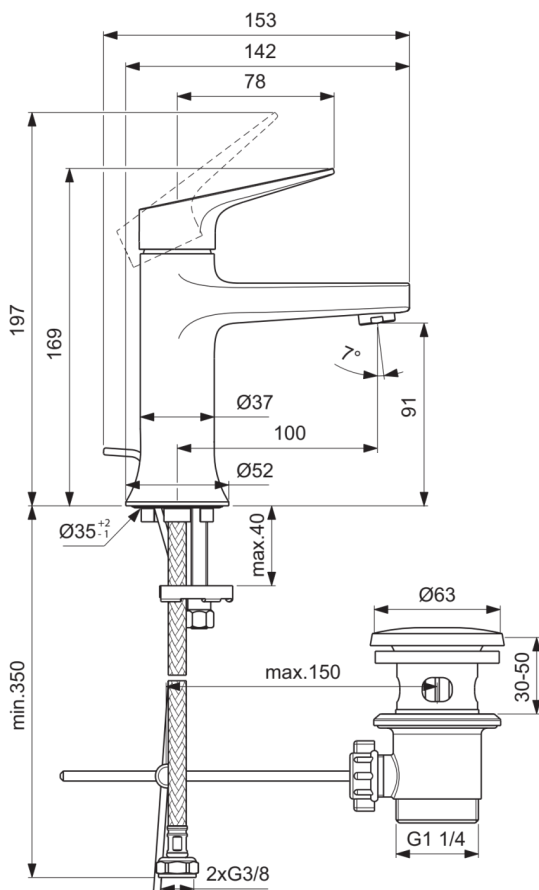

LDV

BD655A5

LDV | Waschtischarmatur 52x153x169 mm, 100 mm vertikaler Abstand bis Mitte Auslauf in magnetic grey, 3.8 l/min (3 bar), mit Ablaufgarnitur | EasyFix, PVD Technologie

## Allgemeine Informationen

Produktkategorie:	Waschtischarmaturen
Produktart:	Waschtischarmatur
Marke:	Ideal Standard
Kollektion:	LDV
Designer:	Palomba Serafini Associati
Colour:	A5 - Magnetic Grey
Oberflächenveredelung:	satın
Maximale Höhe (mm):	169
Maximale Breite (mm):	52
Ausladung (mm):	153
Befestigungsart:	EasyFix
Nettogewicht (kg):	1.33
EAN Code:	3800861127406