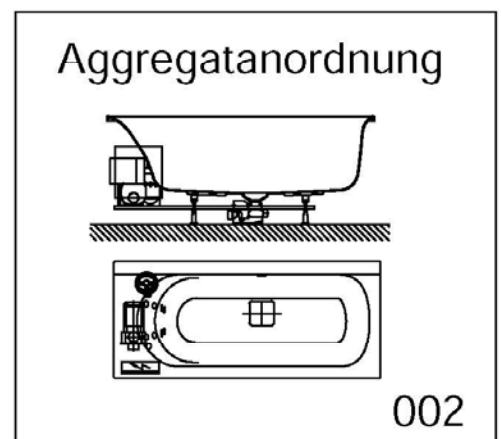

GRUNDAUSSTATTUNG

- 10 Rückendüsen
- Gebläse 400W regelbar mit Luftvorheizer und mit Ozonisierung
- Whirlpumpe 900W regelbar, selbstentleerend
- Absaugdüse kombiniert mit Ab-/Überlaufarmatur HOESCH Combi
- Funkfernbedienung
- HOESCH Steuerung 230 V, 50/60 Hz
- Komplett installiertes Rohrleitungssystem
- Sichtbare Einbauteile verchromt