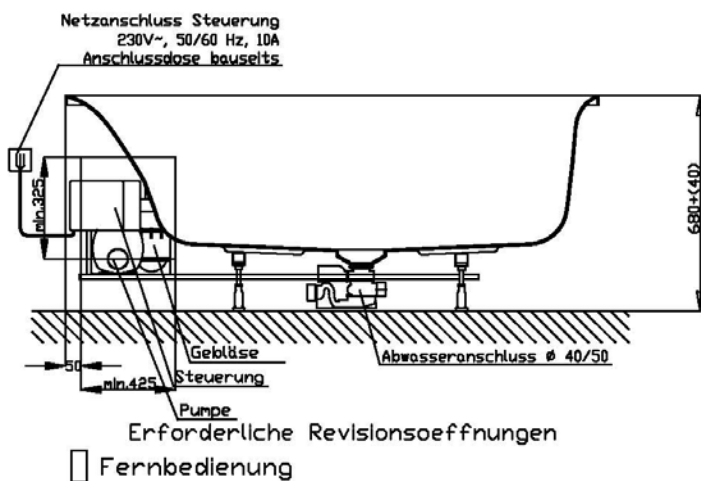

GRUNDAUSSTATTUNG

- 10 Rückendüsen
- Gebläse 400W regelbar mit Luftvorheizer und mit Ozonisierung
- Whirlpumpe 900W regelbar, selbstentleerend
- Absaugdüse kombiniert mit Ab-/Überlaufarmatur HOESCH Combi
- Funkfernbedienung
- HOESCH Steuerung 230 V, 50/60 Hz
- Komplett installiertes Rohrleitungssystem
- Sichtbare Einbauteile verchromt