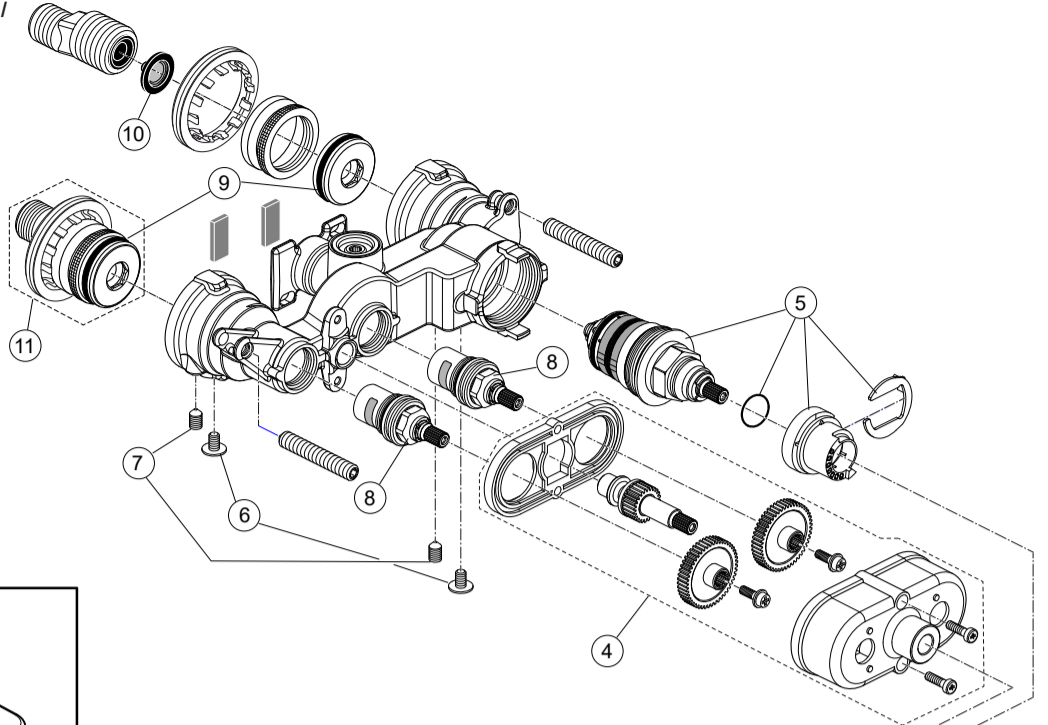

Pos.	Part No.		
1	A 861 593 AA	8	A 861 243 NU
2	A 861 594 NU	9	A 960 071 NU
3	A 960 453 NU	10	A 962 595 NU
4	A 861 595 NU	11	F 961 128 NU
5	A 861 575 NU		
6	A 861 560 NU		
7	A 962 857 NU		

Ideal Standard

	P	bar		MAX. 10		5			Q	(3 bar)
	T	°C		MAX. 80		65			I/min	8