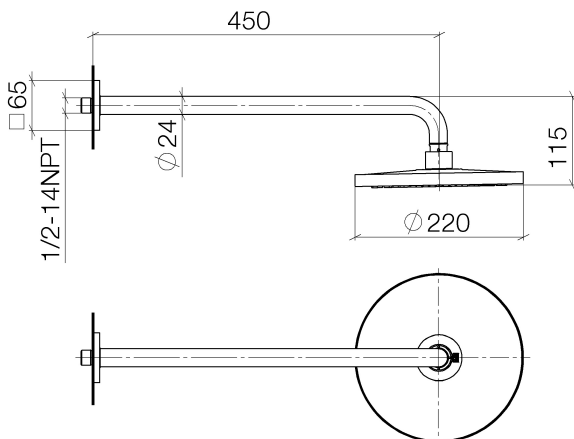

Dusche - IMO

Regenbrause mit Wandanbindung - chrom

Artikelnummer: 28 649 670-00

- Ausladung 450 mm
- Regenstrahl
- mit Antikalk-System
- Regenbrause \varnothing 220 mm
- Rosette 65 x 65 mm
- Anschluss 1/2"
- Durchfluss max. 8,6 l/min
- Armaturengruppe nach DIN 4109: 1
- Passt zu IMO

chrom

Maßzeichnung

Alle Angaben in mm / inch = mm x 0,0394

Dusche - IMO
Regenbrause mit Wandanbindung - chrom
Artikelnummer: 28 649 670-00

Durchflussdiagramm

Dusche - IMO

Regenbrause mit Wandanbindung - chrom