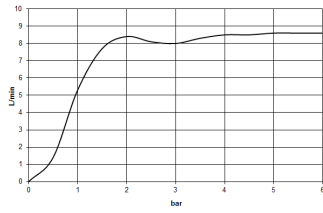

Dusche - IMO

Regenbrause mit Wandanbindung - chrom

Artikelnummer: 28 649 670-00

- Ausladung 450 mm
- Regenstrahl
- mit Antikalk-System
- Regenbrause \varnothing 220 mm
- Rosette 65 x 65 mm
- Anschluss 1/2"
- Durchfluss max. 8,6 l/min
- Armaturengruppe nach DIN 4109: 1
- Passt zu IMO

chrom

Maßzeichnung

Alle Angaben in mm / inch = mm x 0,0394

Dusche - IMO
Regenbrause mit Wandanbindung - chrom
Artikelnummer: 28 649 670-00

Durchflussdiagramm

Dusche - IMO

Regenbrause mit Wandanbindung - chrom