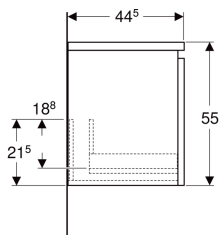

Geberit Renova Plan Seitenschrank mit einer Schublade

Beispielbild

Eigenschaften

- FSC™ C134279 zertifiziert
- Wandhängend
- Mit einer Schublade
- Griffmulde zum Öffnen
- Schublade mit Selbststeinzug
- Feuchtigkeitsbeständig

- Front aus MDF
- Vormontiert geliefert

Technische Daten

Werkstoff	Hochverdichtete Dreischicht-Holzspanplatte
Maximale Schubladenbelastung	30 kg

Lieferumfang

- Seitenschrank

- Befestigungsmaterial

Art.-Nr.	Farbe / Oberfläche	B	H	T	VE1
501.913.01.1	weiß / lackiert hochglänzend	40 cm	55 cm	44.5 cm	1 St.

- Seitenschrank ist kombinierbar mit Waschtischunterschrank ab 60 cm Breite, aber nicht mit Unterschrank für Möbelwaschtisch