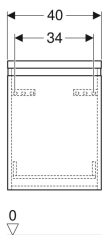

Geberit Renova Plan Seitenschrank mit einer Schublade

Beispielbild

Eigenschaften

- FSC™ C134279 zertifiziert
- Wandhängend
- Mit einer Schublade
- Griffmulde zum Öffnen
- Schublade mit Selbststeinzug
- Feuchtigkeitsbeständig

- Front aus MDF
- Vormontiert geliefert

Technische Daten

Werkstoff	Hochverdichtete Dreischicht-Holzspanplatte
Maximale Schubladenbelastung	30 kg

Lieferumfang

- Seitenschrank

- Befestigungsmaterial

Art.-Nr.	Farbe / Oberfläche	B	H	T	VE1
501.913.01.1	weiß / lackiert hochglänzend	40 cm	55 cm	44.5 cm	1 St.