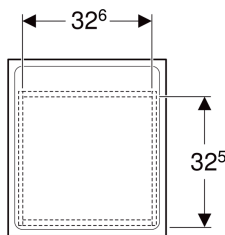

Geberit Renova Plan Seitenschrank mit einer Schublade

Beispielbild

Eigenschaften

- FSC™ C134279 zertifiziert
- Wandhängend
- Mit einer Schublade
- Griffmulde zum Öffnen
- Schublade mit Selbststeinzug
- Feuchtigkeitsbeständig

- Front aus MDF
- Vormontiert geliefert

Technische Daten

Werkstoff	Hochverdichtete Dreischicht-Holzspanplatte
Maximale Schubladenbelastung	30 kg

Lieferumfang

- Seitenschrank

- Befestigungsmaterial

Art.-Nr.	Farbe / Oberfläche	B	H	T	VE1
501.913.01.1	weiß / lackiert hochglänzend	40 cm	55 cm	44.5 cm	1 St.

- Seitenschrank ist kombinierbar mit Waschtischunterschrank ab 60 cm Breite, aber nicht mit Unterschrank für Möbelwaschtisch