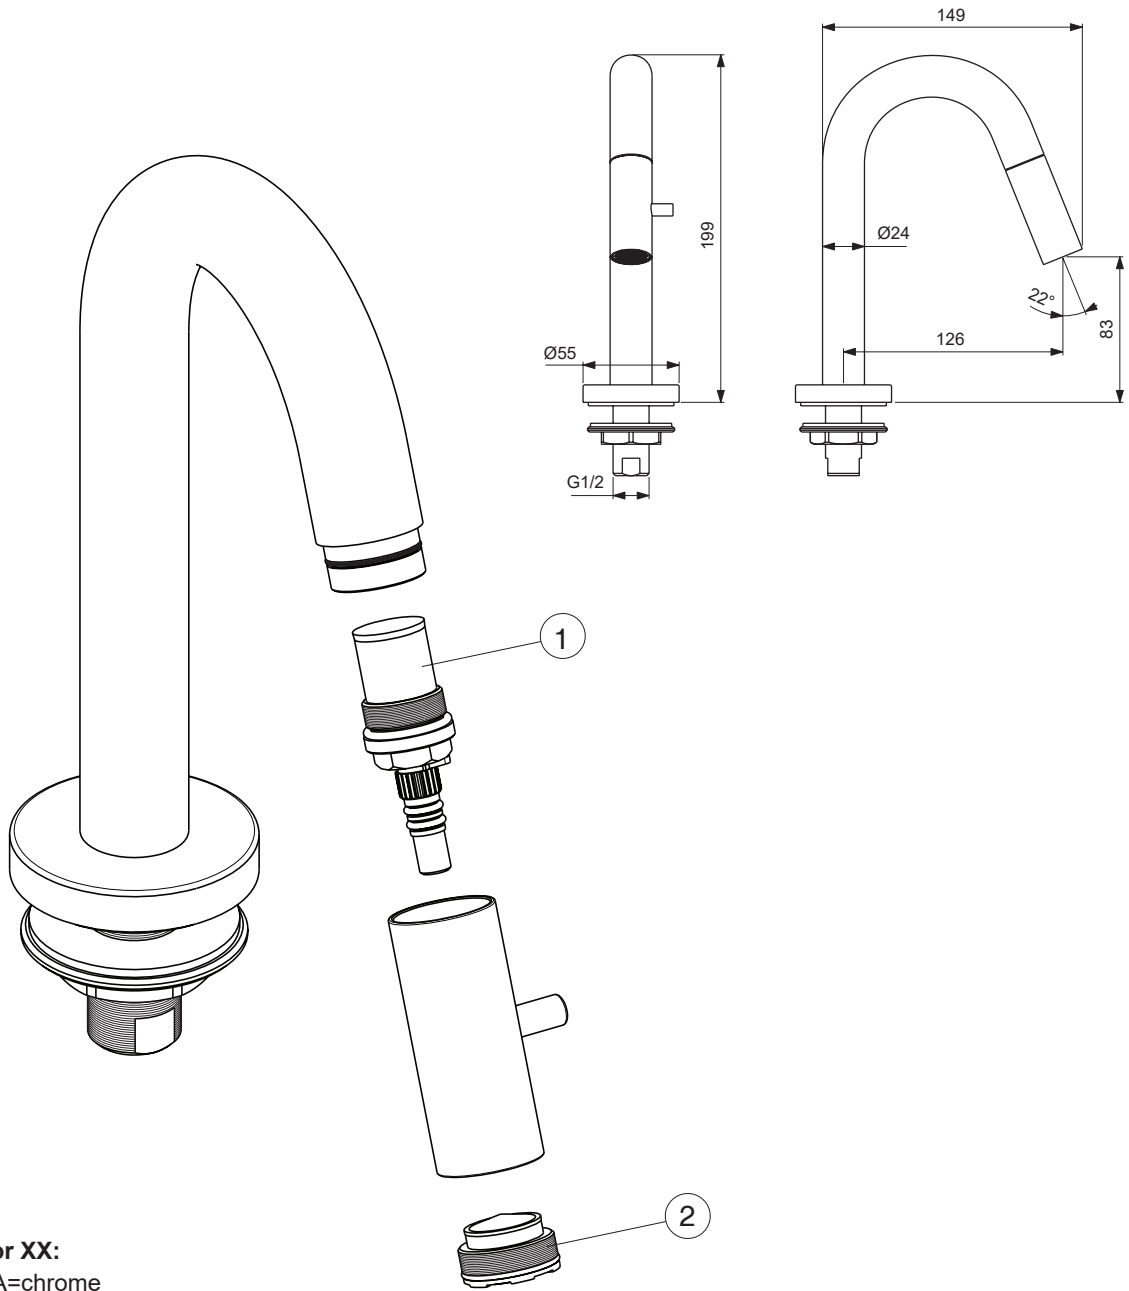

F2842XX

For XX:
AA=chrome
XG=silk black

Pos.	Signify	Spare parts-Nr.	Quantity	Pos.	Signify	Spare parts-Nr.	Quantity
1	Cartridge G1/2	B962016NU	1 Pcs.				
2	Aerator cache M24x1	A960395NU	1 Set				