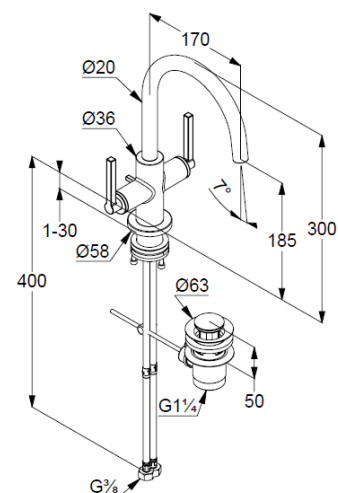

Technische Daten/ Technical Data

KLUDI NOVA FONTE
Waschtisch-Armatur
DN 15
Stil: Puristic

Artikel- Nr.: 201180315

Oberfläche:
O3 Matt Teal Blue

Artikeltext
Hersteller KLUDI GmbH & Co. KG
Typ: KLUDI NOVA FONTE
Waschtisch-Armatur
Artikel- Nr.: 201180315

Waschtisch-Armatur
2-Griffarmatur
1-Loch Montage
Flügelgriff, Metall
Strahlregler M18,5 PCA laminar
Keramik Oberteil 90° (rechts/links)
Durchflussmenge bei 3 bar 5,6 l/min.
schwenkbarer (150°/360°) oder arretierbarer Auslauf
flexible Druckschläuche G3/8 DVGW zugelassen
Schaftbefestigung
Ablaufgarnitur G1 1/4 aus Metall

Produktabbildung/ Product picture

Maßzeichnung/ Dimensional drawing

Durchfluss/ Flow rate