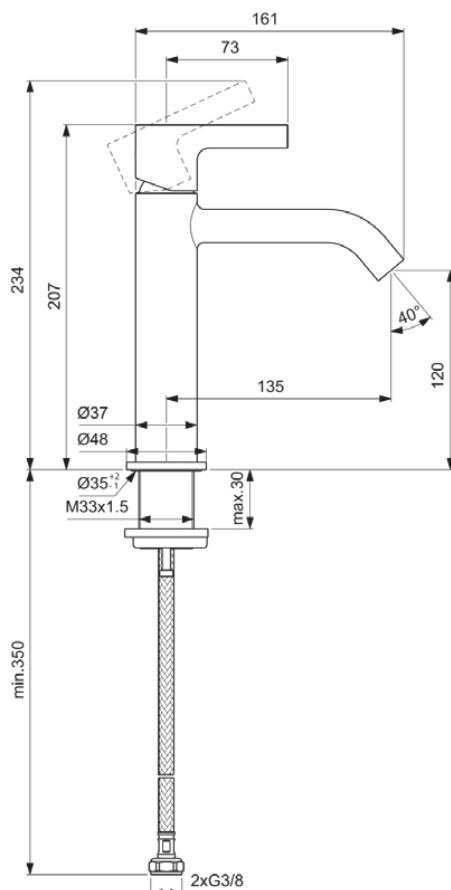

JOY

BE279AA

JOY | Waschtischarmatur 48x166.5x207 mm, 135 mm vertikaler Abstand bis Mitte Auslauf in chrom, 3.8 l/min (3 bar), ohne Ablaufgarnitur | Strahlregler, Verdeckter Strahlregler, FirmaFlow, SmartShine Oberfläche

Bild & Zeichnung

Allgemeine Informationen

Produktkategorie:	Waschtischarmaturen
Produktart:	Waschtischarmatur
Marke:	Ideal Standard
Kollektion:	JOY
Designer:	Palomba Serafini Associati
Colour:	AA - Chrom
Oberflächenbeschaffenheit:	glänzend
Höhe (mm):	207 - 234
Breite (mm):	48
Ausladung (mm):	166.5
Befestigungsart:	Schaftverschraubung
Nettogewicht (kg):	1.18
EAN Code:	3800861138266

Normen: EN 248 | DIN 4109-1

Produktspezifikationen

Anzahl der Rosette(n):	1
Anzahl der Griffe:	1
BlueStart Technologie:	Nein
Farbcode:	AA
Farbbeschreibung:	chrom
Cool Body Technologie:	Nein
DVGW-Eigensicher:	Nein
FirmaFlow Kartusche:	Ja
Griffposition:	Oben
Mit Kettenöse:	Nein
Integrierte Elektronik:	Nein
Niederdruckmodell:	Nein
Material:	Metall