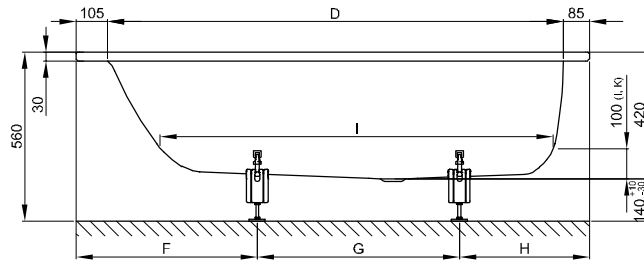

BetteSelect

Information

Für die fachgerechte Montage empfehlen wir den Einsatz des Original-Wannenfuß B23-1500.

Wenn die Badewanne unter einer Platte verbaut werden soll, kontaktieren Sie uns bitte zur Erstellung individueller Ausschnitt-Daten.

Lieferumfang

Inklusive schallreduzierender Antidröhn-Matten.

Design: Tesseraux + Partner

Abmessung

Bestell-Nr.	Maße in mm	A	B	D	F	G	H	I	K	N	O	Nutzinhalt*
3410	1600 × 700 × 420	1600	700	1410	560	640	400	1200	500	405	590	119 Liter
3411	1700 × 700 × 420	1700	700	1510	560	760	380	1300	500	405	690	131 Liter
3412	1700 × 750 × 420	1700	750	1510	560	760	380	1300	545	455	690	151 Liter
3413	1800 × 800 × 420	1800	800	1610	550	845	405	1400	600	505	790	187 Liter

*Nutzinhalt: Wasserinhalt abzüglich 70 Liter Verdrängung.