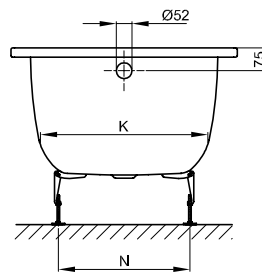

BetteSelect

Information

Für die fachgerechte Montage empfehlen wir den Einsatz des Original-Wannenfuß B23-1500.

Wenn die Badewanne unter einer Platte verbaut werden soll, kontaktieren Sie uns bitte zur Erstellung individueller Ausschnitt-Daten.

Lieferumfang

Inklusive schallreduzierender Antidröhn-Matten.

Design: Tesseraux + Partner

Abmessung

Bestell-Nr.	Maße in mm	A	B	D	F	G	H	I	K	N	O	Nutzinhalt*
3410	1600 × 700 × 420	1600	700	1410	560	640	400	1200	500	405	590	119 Liter
3411	1700 × 700 × 420	1700	700	1510	560	760	380	1300	500	405	690	131 Liter
3412	1700 × 750 × 420	1700	750	1510	560	760	380	1300	545	455	690	151 Liter
3413	1800 × 800 × 420	1800	800	1610	550	845	405	1400	600	505	790	187 Liter

*Nutzinhalt: Wasserinhalt abzüglich 70 Liter Verdrängung.