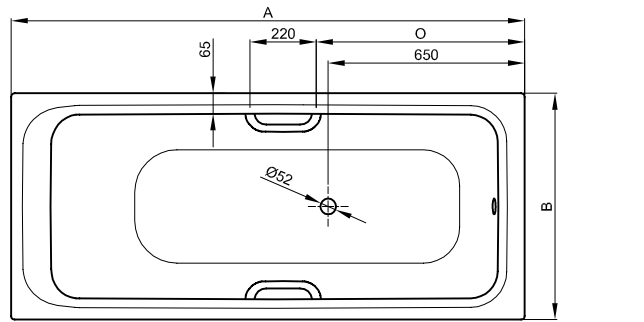

BetteSelect

Information

Für die fachgerechte Montage empfehlen wir den Einsatz des Original-Wannenfuß B23-1500.

Wenn die Badewanne unter einer Platte verbaut werden soll, kontaktieren Sie uns bitte zur Erstellung individueller Ausschnitt-Daten.

Lieferumfang

Inklusive schallreduzierender Antidröhn-Matten.

Design: Tesseraux + Partner

Abmessung

Bestell-Nr.	Maße in mm	A	B	D	F	G	H	I	K	N	O	Nutzinhalt*
3410	1600 × 700 × 420	1600	700	1410	560	640	400	1200	500	405	590	119 Liter
3411	1700 × 700 × 420	1700	700	1510	560	760	380	1300	500	405	690	131 Liter
3412	1700 × 750 × 420	1700	750	1510	560	760	380	1300	545	455	690	151 Liter
3413	1800 × 800 × 420	1800	800	1610	550	845	405	1400	600	505	790	187 Liter

*Nutzinhalt: Wasserinhalt abzüglich 70 Liter Verdrängung.