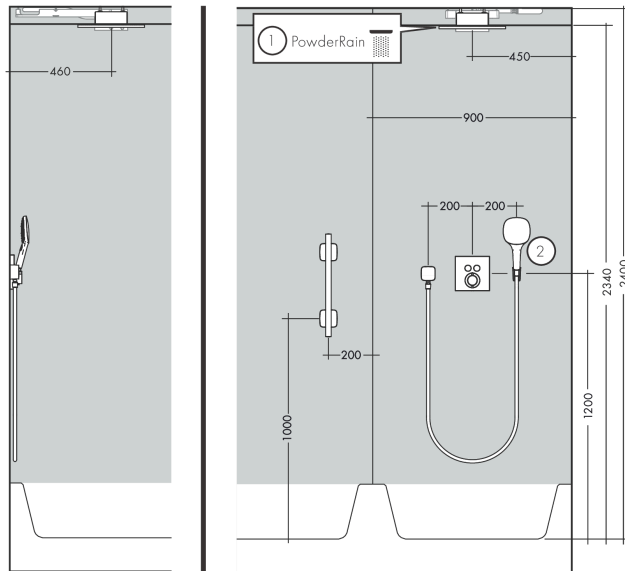

### Merkmale

- Brausekopfgrösse: 300 x 300 mm
- Strahlart: PowderRain
- Durchflussmenge PowderRain (bei 3 bar): 18,1 l/min
- Funktion ab: 15,4 l/min
- Maximale Durchflussmenge bei 3 bar: 18,1 l/min
- Mindestfliessdruck: 1,8 bar
- dynamische Strahldüsen fahren im Betrieb aus
- Material Strahlscheibe: Metall
- Kopfbrause zur Reinigung abnehmbar
- Montage: Decke - UP Installation
- Anschlussart: Grundkörper

## Produktabbildung

## Maßzeichnung

**AXOR ShowerSolutions**  
**Kopfbrause 300/300 1jet Decke - Aufputz**  
 Oberfläche: **Chrom** Artikelnummer: **35317000**

**Durchflussdiagramm**

Die Verbrauchswerte wurden praxisnah mit den dazugehörigen Armaturen (Thermostat/Mischer/Unterputzventil) gemessen.

**AXOR ShowerSolutions**  
**Kopfbrause 300/300 1jet Decke - Aufputz**  
 Oberfläche: **Chrom** Artikelnummer: **35317000**

Einbaubeispiel

AXOR 250 1jet  
 35287000  
 AXOR 300 1jet  
 35302000

AXOR 250/250 1jet  
 35309000  
 AXOR 300/300 1jet  
 35317000