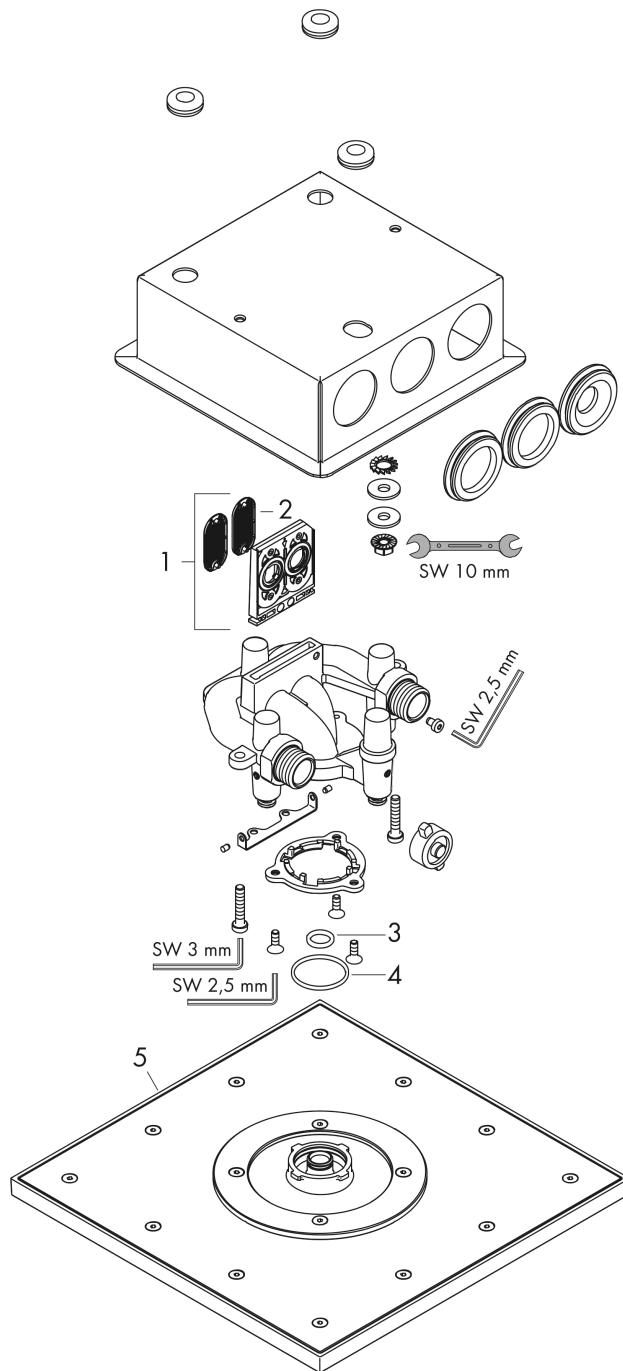

AXOR ShowerSolutions
Kopfbrause 300/300 1jet Decke - Aufputz
Oberfläche: **Chrom** Artikelnummer: **35317000**

Explosionszeichnung

Baujahr: >02/19

AXOR ShowerSolutions
Kopfbrause 300/300 1jet Decke - Aufputz
Oberfläche: **Chrom** Artikelnummer: **35317000**

Ersatzteilliste

Baujahr: >02/19

Pos.	Beschreibung	Artikelnummer	Preis	VE
1	Serviceeinheit	93423000	88.55 CHF	1
2	Sieb	93402000	11.90 CHF	1
3	O-Ring 11x2	98127000	3.25 CHF	1
4	O-Ring 28x2	98194000	3.25 CHF	1
5	Kopfbrause	93453000	1122.10 CHF	1