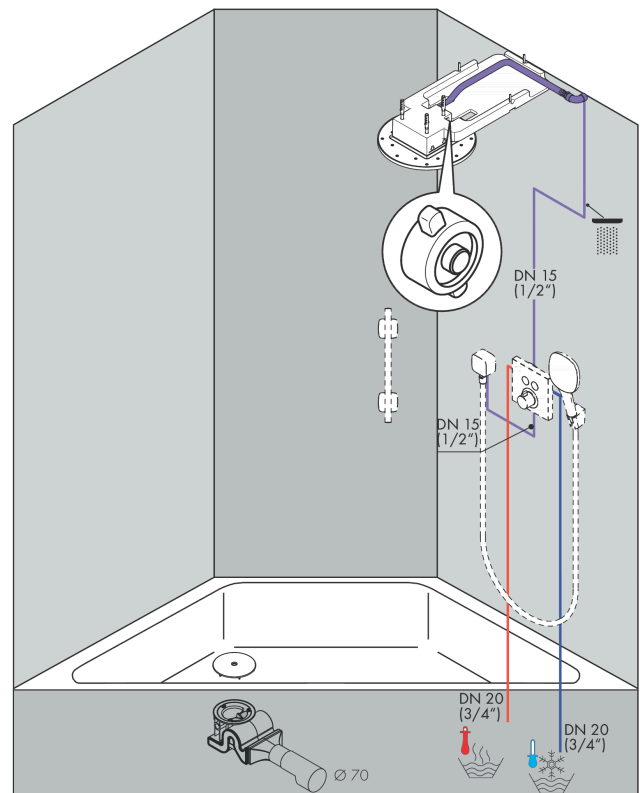

**AXOR ShowerSolutions**  
**Kopfbrause 300/300 1jet Decke - Aufputz**  
 Oberfläche: **Chrom** Artikelnummer: **35317000**

Einbaubeispiel

AXOR 250 1jet  
 35287000  
 AXOR 300 1jet  
 35302000

AXOR 250/250 1jet  
 35309000  
 AXOR 300/300 1jet  
 35317000