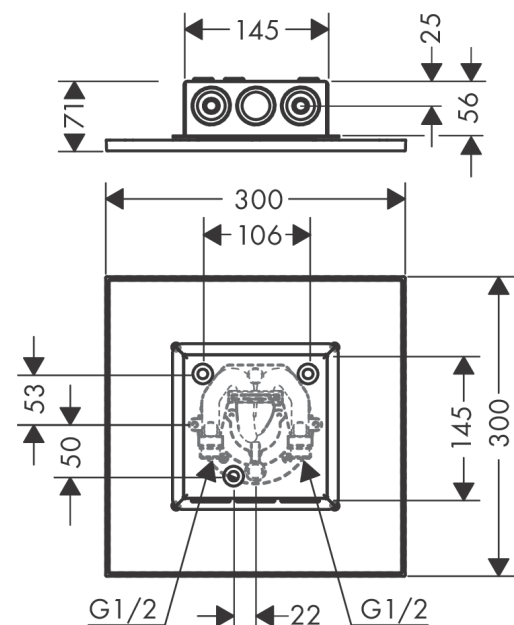

Maßzeichnung