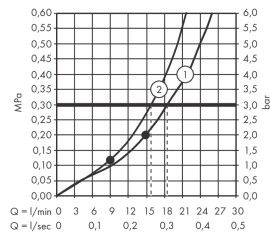

AXOR ShowerSolutions
Kopfbrause 300/300 1jet Decke - Aufputz
Oberfläche: **Chrom** Artikelnummer: **35317000**

Einbaubeispiel

AXOR 250 1jet
35287000
AXOR 300 1jet
35302000

AXOR 250/250 1jet
35309000
AXOR 300/300 1jet
35317000