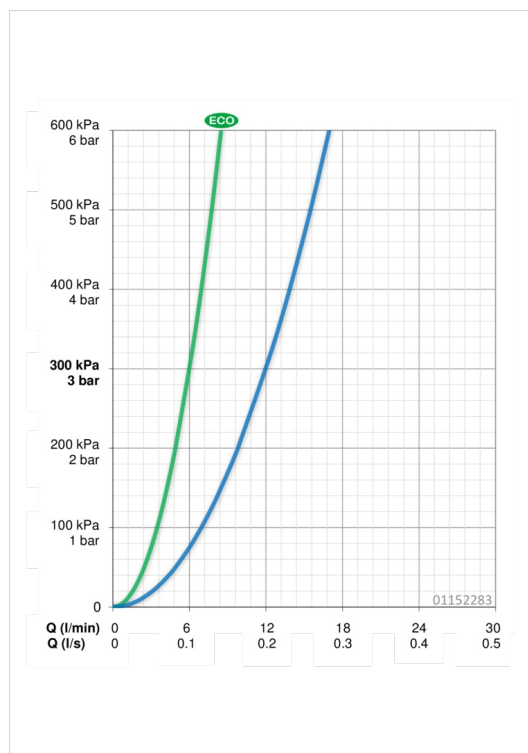

Zulassungen und Deklarationen

ABP	PA-IX 29662/IA