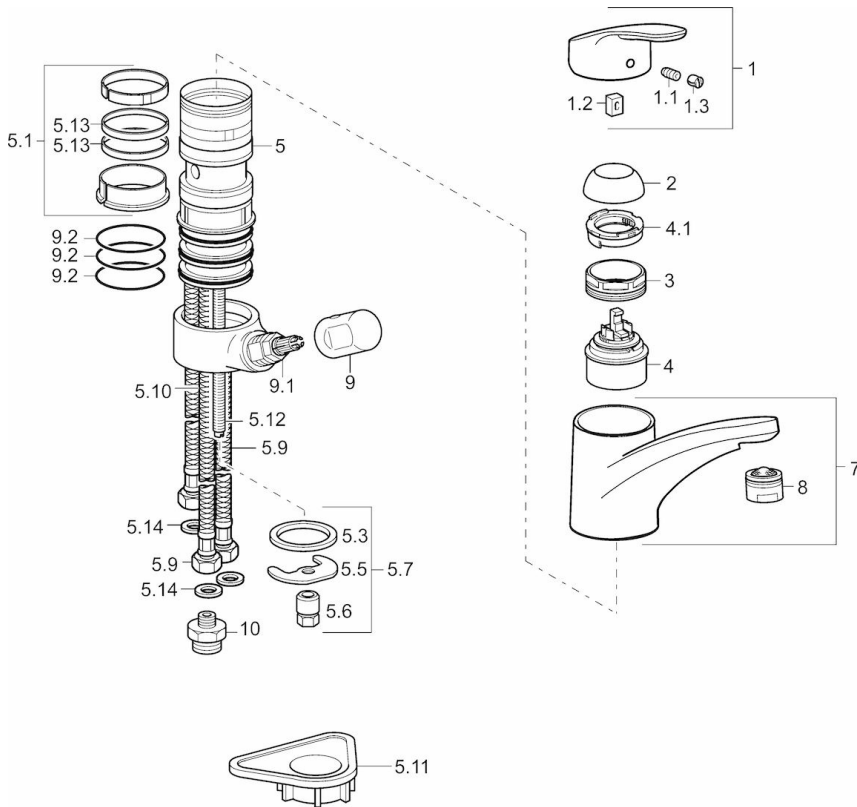

EAN: 4015474276604
static.hansa.com/01152283

- Küche
- Einhebelmischer, Spülmaschinenventil
- Standmontage
- Chrom
- Schwenkbarer Auslauf, gegossen
- CASCADE® Strahlregler
- Geräteabsperrentil, mechanisch
- Hebel mit W+K-Kennzeichnung, Einhandbedienhebel/Griff
- Temperaturbegrenzer, Heißwassersperre einstellbar (im Lieferumfang enthalten)
- HANSAECO ø 4.8 Steuerpatrone mit keramischen Dichtscheiben zur Wassermengen- und Temperatureinstellung. Wasserbremse bei ca. 60% Wassermenge
- Anschluss über flexible Druckschläuche
- Armaturenkörper aus entzinkungsbeständigem Messing (DZR), Messing in Trinkwasserkontakt enthält weniger als 0,3% Blei, Wasserwege ohne Nickelbeschichtung

Vorschriften

EN Standard	EN 817
Geräuschklasse	I (ISO 3822)

Zulassungen und Deklarationen

ABP	PA-IX 29662/IA
-----	-----------------------

Ersatzteile

SP01152283

Name	Art.-Nr.
1 Hebel, L=93 mm	01880083
1.1 Schraube, M5x8, SW2.5	59904755
1.2 Kunststoffadapter	59904778
1.3 Dekorkappe Grau	59912112
2 Abdeckkappe	59912647
3 Befestigungsschraube, M50x1, SW45	59904890
4 Kartusche, 4.8 eco	59904601
4.1 Warmwasser Begrenzer	59904759
5.1 Dichtungskit	59912646
5.2 Hoher Sockel, 30 mm	59912710
5.3 Dichtung, 37x48x3.5	59911422
5.5 Befestigungsplatte	59904765
5.6 Schraube, M8x1, SW13	59904766
5.7 Befestigungsatz	59910749
5.9 Anschlußschlauch, L=500, G3/8-M10x1	59911767
5.10 Anschlußschlauch, L=430, G3/8-M10x1	59912515
5.11 PVC-Befestigungsplatte	59910008
5.12 Befestigungsschraube, M8x1, L=140	59912474
5.13 Dichtung, 40.3x6	59911387
5.14 Dichtung, 9.5x14.4x2	59912551
7 Auslauf	59912711
8 Luftsprudler, M24x1 A (2011-)	59913740
9 Griff	59910370
9.1 Oberteil, G1/2	59913457
9.2 O-Ring, d 45x2.5	59911151
10 Verbindungsnippel, G3/4xG3/8	59910940