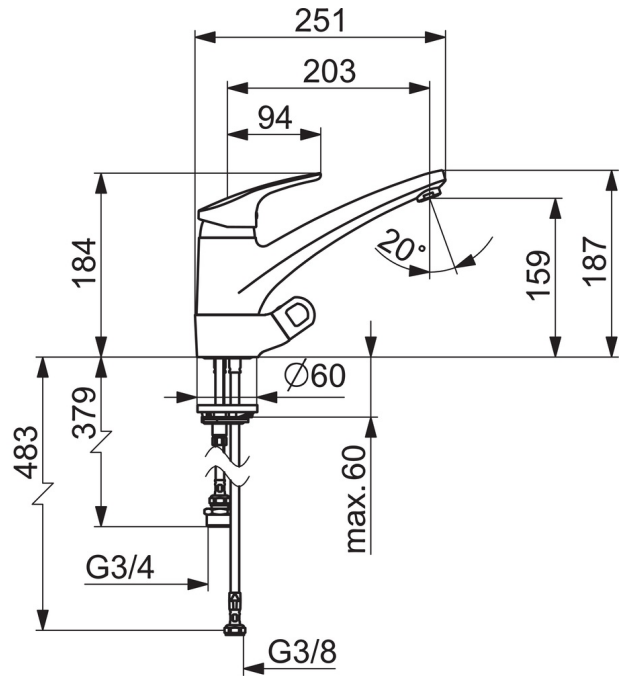

Ersatzteile

SP01152283

Name	Art.-Nr.
1 Hebel, L=93 mm	01880083
1.1 Schraube, M5x8, SW2.5	59904755
1.2 Kunststoffadapter	59904778
1.3 Dekorkappe Grau	59912112
2 Abdeckkappe	59912647
3 Befestigungsschraube, M50x1, SW45	59904890
4 Kartusche, 4.8 eco	59904601
4.1 Warmwasser Begrenzer	59904759
5.1 Dichtungskit	59912646
5.2 Hoher Sockel, 30 mm	59912710
5.3 Dichtung, 37x48x3.5	59911422
5.5 Befestigungsplatte	59904765
5.6 Schraube, M8x1, SW13	59904766
5.7 Befestigungsatz	59910749
5.9 Anschlußschlauch, L=500, G3/8-M10x1	59911767
5.10 Anschlußschlauch, L=430, G3/8-M10x1	59912515
5.11 PVC-Befestigungsplatte	59910008
5.12 Befestigungsschraube, M8x1, L=140	59912474
5.13 Dichtung, 40.3x6	59911387
5.14 Dichtung, 9.5x14.4x2	59912551
7 Auslauf	59912711
8 Luftsprudler, M24x1 A (2011-)	59913740
9 Griff	59910370
9.1 Oberteil, G1/2	59913457
9.2 O-Ring, d 45x2.5	59911151
10 Verbindungsnippel, G3/4xG3/8	59910940