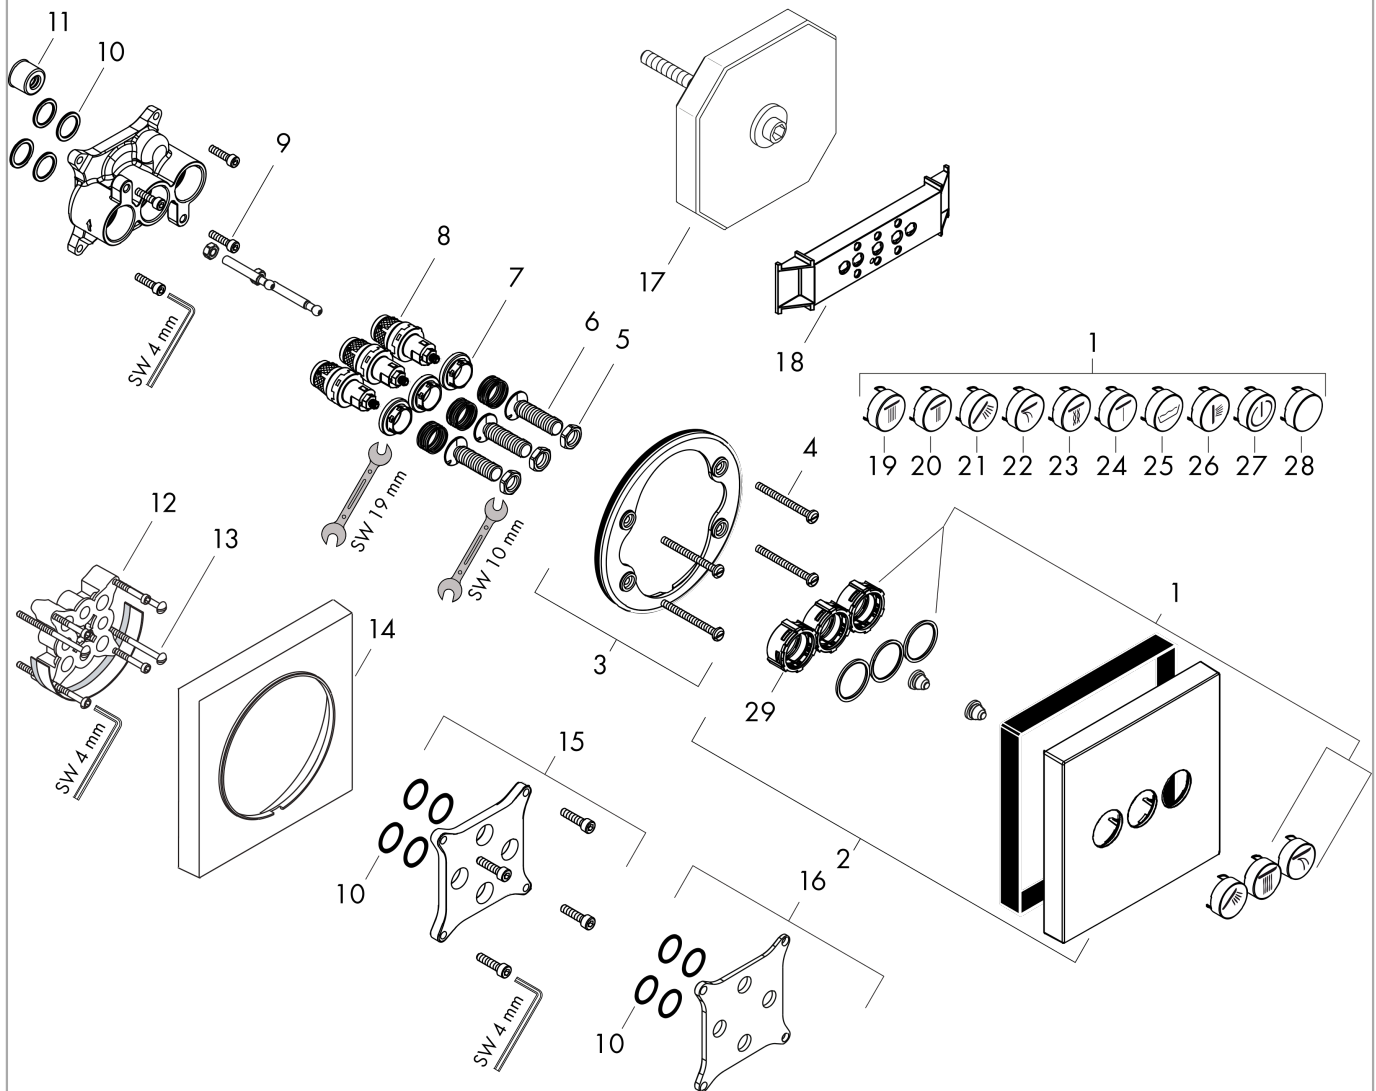

ShowerSelect

Ventil Unterputz für 3 Verbraucher

Oberfläche: **Brushed Black Chrome**

Artikelnummer: **15764340**

Explosionszeichnung

Baujahr: >10/21

ShowerSelect

Ventil Unterputz für 3 Verbraucher

Oberfläche: **Brushed Black Chrome**

Artikelnummer: **15764340**

Ersatzteilliste

Baujahr: >10/21

Pos.	Beschreibung	Artikelnummer	PG	VE
1	Symbole-Set	92218000	12	1
2	Rosette 155 / 155 mm	92227340	63	1
3	Rosettenträger	98793000	9	1
4	Trägerschraubenset	96454000	3	1
5	Mutter und Kappe	92696000	5	1
6	Select-Adapter	92219000	2	1
7	Mutter	98368000	4	1
8	Absperreinheit (AVP)	95758000	14	1
9	Schraubenset	96525000	3	1
10	O-Ring 16x2	98133000	1	1
11	Schalldämpfer	94073000	7	1
12	Verlängerung 25 mm	13595000	98	1
13	Trägerschraubenset	97747000	1	1
14	Verlängerung 22 mm	13593340	98	1
15	Verlängerung 10 mm für iBox universal mit Vorabspernung	92332000	15	1
16	Ausgleichsset 1°	95521000	16	1
17	Spülblock kpl.	15956000	98	1
18	Montagehilfe	92540000	98	1
19	Symbol Kopfbrause Rain groß	93571880	3	1
20	Symbol Kopfbrause Rain klein	93572880	3	1
21	Symbol Handbrause	93573880	3	1
22	Symbol Schwall	93574880	3	1
23	Symbol Whirl	93575880	3	1
24	Symbol Mono	93576880	3	1
25	Symbol Wanne	93577880	3	1
26	Symbol Seitenbrause	93578880	3	1
27	Symbol ON/OFF	93579880	3	1
28	Druckknopf	93955880	6	1
29	Select-Adapter	94806000	0	1
a	Grundset	01800180	98	1
b	Absperreinheit (AVP spezial)	92361000	14	1
c	Armaturenfett	90920000	5	1