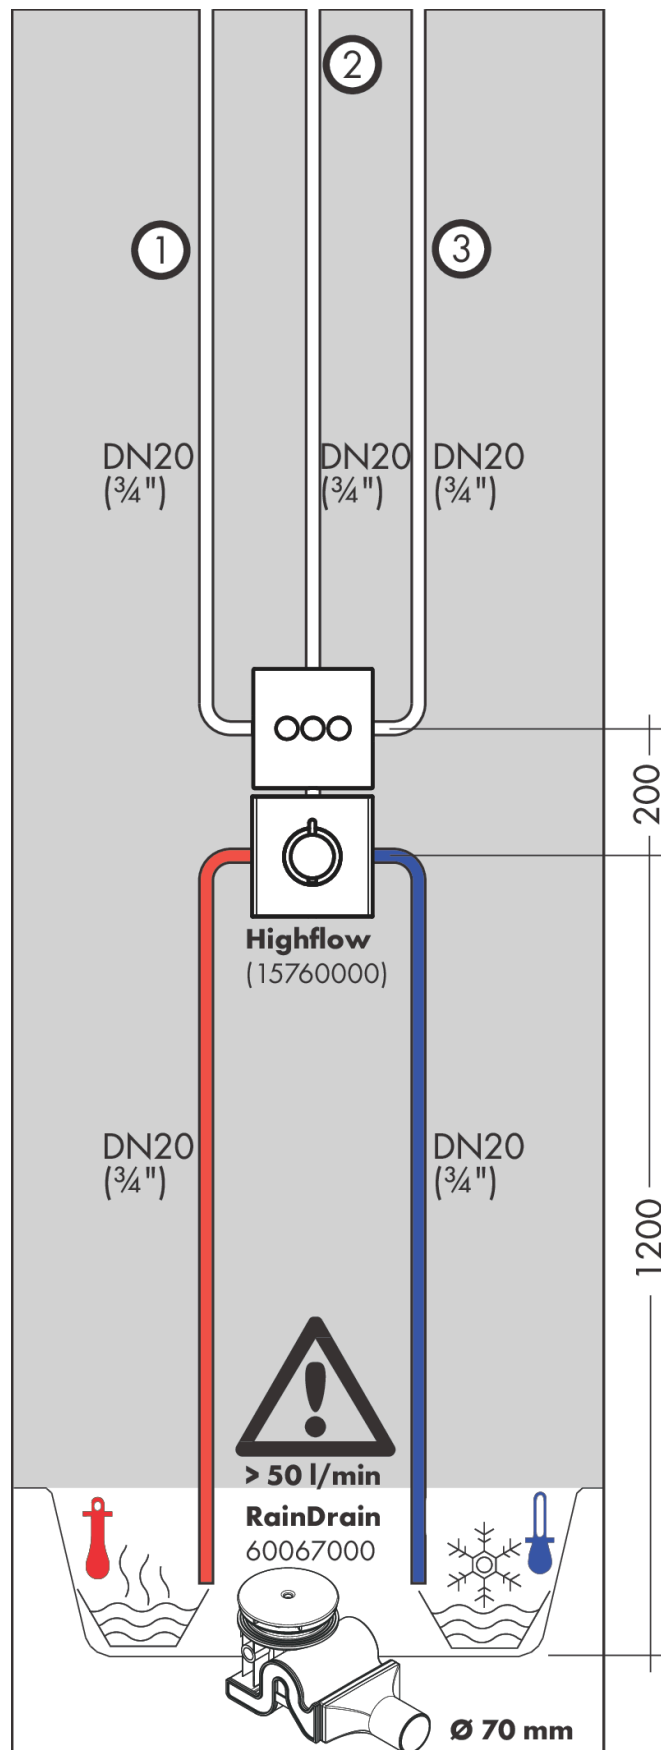

ShowerSelect

Ventil Unterputz für 3 Verbraucher

Oberfläche: **Brushed Black Chrome**

Artikelnummer: **15764340**

Einbaubeispiel