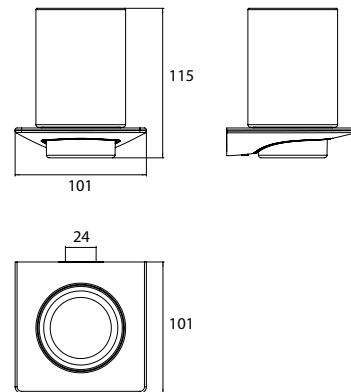

PRODUKTINFORMATION

Glashalter chrom

Art.-Nr.1620 001 02

Kristallglas, klar