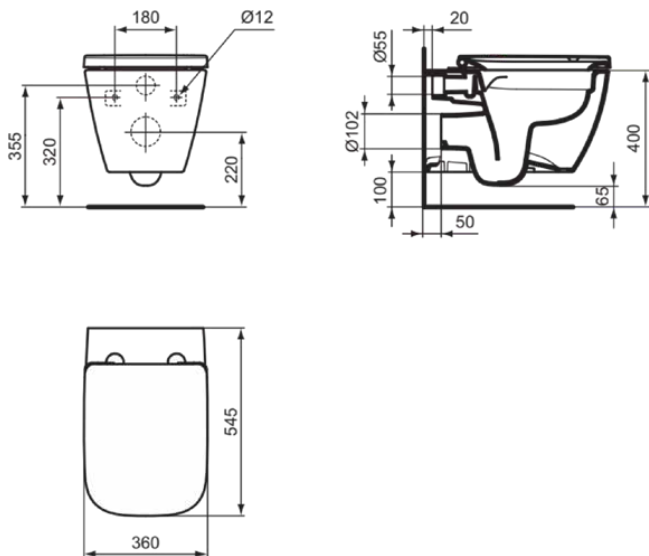

## T5217HY

I.LIFE B | Wand-WC Paket 360x545x380 mm in weiß glänzend, CL1 Vollspülung 3.9 - 6 l/min, horizontaler Ablauf | CL1, CL2, Spülrandlose Spültechnologie RimLS+, SoftClosing WC, SmartGuard+

### Allgemeine Informationen

Produktkategorie:	Toiletten
Produktart:	Wand-WC Paket
Marke:	Ideal Standard
Kollektion:	I.LIFE B
Designer:	Palomba Serafini Associati
Colour:	HY - Weiß Glänzend
Oberflächenveredelung:	glänzend
Höhe (mm):	380
Breite (mm):	360
Ausladung (mm):	545
Befestigungsart:	Scharnierset
Nettogewicht (kg):	22.50
EAN Code:	8014140514749