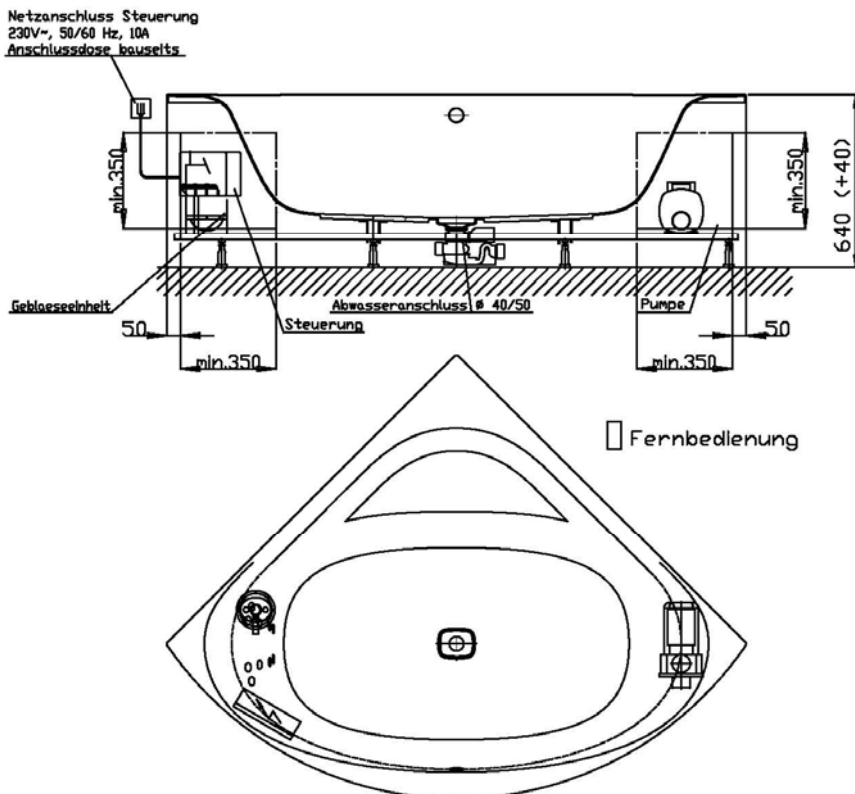

GRUNDAUSSTATTUNG

- 10 Rückendüsen
- Gebläse 400W regelbar mit Luftvorheizer und mit Ozonisierung
- Whirlpumpe 900W regelbar, selbstentleerend
- Absaugdüse kombiniert mit Ab-/Überlaufarmatur HOESCH Combi
- Funkfernbedienung
- HOESCH Steuerung 230 V, 50/60 Hz
- Komplett installiertes Rohrleitungssystem
- Sichtbare Einbauteile verchromt

weiß

6683.310

Alu-Eloxiert

6683.340

Montagehilfe: