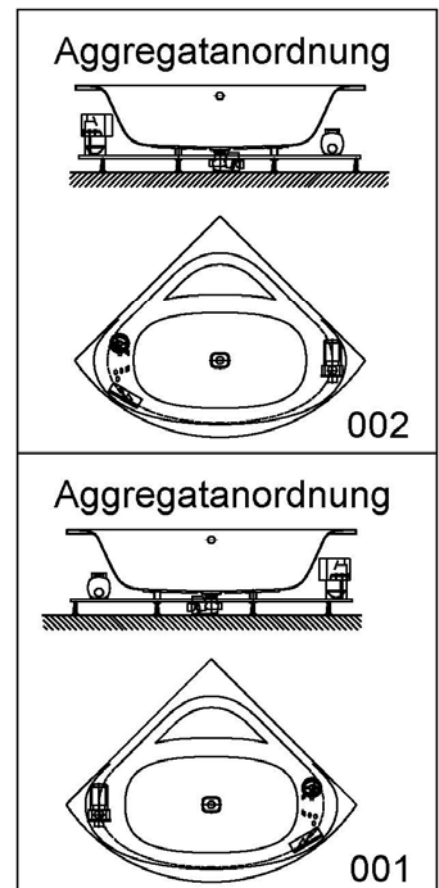

GRUNDAUSSTATTUNG

- 10 Rückendüsen
- Gebläse 400W regelbar mit Luftvorheizer und mit Ozonisierung
- Whirlpumpe 900W regelbar, selbstentleerend
- Absaugdüse kombiniert mit Ab-/Überlaufarmatur HOESCH Combi
- Funkfernbedienung
- HOESCH Steuerung 230 V, 50/60 Hz
- Komplett installiertes Rohrleitungssystem
- Sichtbare Einbauteile verchromt