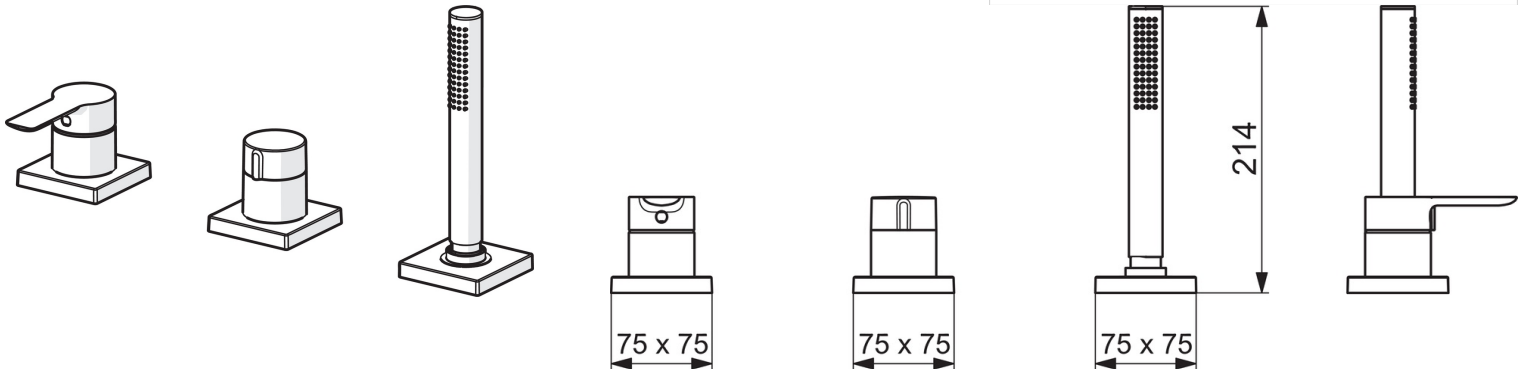

EAN: 4057304014598
static.hansa.com/06439493

- Wanne & Dusche
- Fertigmontageset, Einhebelmischer
- Wannenrandmontage
- Chrom
- Einhandbedienhebel/Griff, Hebel mit W+K-Kennzeichnung
- Handbrause, Brauseschlauch (1750 mm)
- Intensiv – Belebender Wasserstrahl
- \varnothing 4.0 Steuerpatrone mit keramischen Dichtscheiben zur Wassermengen- und Temperatureinstellung, Rückflussverhinderer, Schmutzfilter
- Schlauchdurchführung, drehbar

Technische Daten

Durchflusseigenschaften

Durchfluss bei 3 bar **13.2 l/min**

Technische Eigenschaften

Warmwasserversorgung **max. +80°C**
 Arbeitsdruck **0.5-10 bar**
 Werkstoff **Messing**

Vorschriften

EN Standard **EN 817, EN 1112, EN 1113**

Ersatzteile

SP06439473

	Name	Art.-Nr.
01	Hebel	1004277V
02	Dekorkappe	59914573
03	Abdeckhülse	59914572
04	Deckplatte, d 72 mm, for Compact	59914667
04	Rosette, 75x75 mm	59914213
05	Deckplatte, d 72 mm	59914668
05	Rosette, 75x75 mm	59914214
06	Absperrgriff	59914669
07	Abdeckhülse	59914671
08	Rosette, 75x75 mm	1003885V
08	Deckplatte, d 72 mm	59914672
09	Schlauchdurchführung	59914673
10	Halter	59912282
11	Schlauch, L=1750, M12x1-1/2	59912281
12	Rückflussverhinderer	59905714
13	Schraube, M4x45	59912291