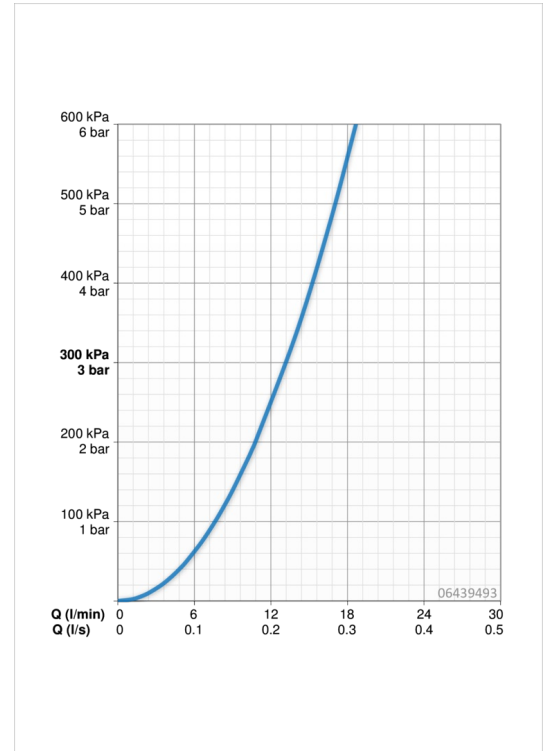

EAN: 4057304014598
static.hansa.com/06439493

- Wanne & Dusche
- Fertigmontageset, Einhebelmischer
- Wannenrandmontage
- Chrom
- Einhandbedienhebel/Griff, Hebel mit W+K-Kennzeichnung
- Handbrause, Brauseschlauch (1750 mm)
- Intensiv – Belebender Wasserstrahl
- \varnothing 4.0 Steuerpatrone mit keramischen Dichtscheiben zur Wassermengen- und Temperatureinstellung, Rückflussverhinderer, Schmutzfilter
- Schlauchdurchführung, drehbar

Technische Daten

Durchflusseigenschaften

Durchfluss bei 3 bar **13.2 l/min**

Technische Eigenschaften

Warmwasserversorgung **max. +80°C**
 Arbeitsdruck **0.5-10 bar**
 Werkstoff **Messing**

Vorschriften

EN Standard **EN 817, EN 1112, EN 1113**