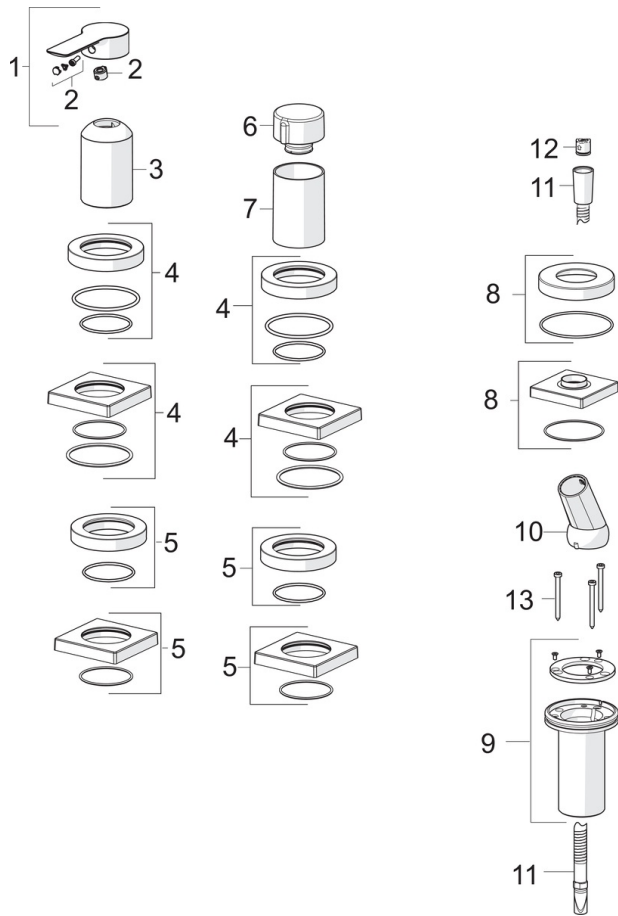

EAN: 4057304014598
static.hansa.com/06439493

- Wanne & Dusche
- Fertigmontageset, Einhebelmischer
- Wannenrandmontage
- Chrom
- Einhandbedienhebel/Griff, Hebel mit W+K-Kennzeichnung
- Handbrause, Brauseschlauch (1750 mm)
- Intensiv – Belebender Wasserstrahl
- \varnothing 4.0 Steuerpatrone mit keramischen Dichtscheiben zur Wassermengen- und Temperatureinstellung, Rückflussverhinderer, Schmutzfilter
- Schlauchdurchführung, drehbar

Technische Daten

Durchflusseigenschaften

Durchfluss bei 3 bar **13.2 l/min**

Technische Eigenschaften

Warmwasserversorgung **max. +80°C**
 Arbeitsdruck **0.5-10 bar**
 Werkstoff **Messing**

Vorschriften

EN Standard **EN 817, EN 1112, EN 1113**

Ersatzteile

SP06439473

	Name	Art.-Nr.
01	Hebel	1004277V
02	Dekorkappe	59914573
03	Abdeckhülse	59914572
04	Deckplatte, d 72 mm, for Compact	59914667
04	Rosette, 75x75 mm	59914213
05	Deckplatte, d 72 mm	59914668
05	Rosette, 75x75 mm	59914214
06	Absperrgriff	59914669
07	Abdeckhülse	59914671
08	Rosette, 75x75 mm	1003885V
08	Deckplatte, d 72 mm	59914672
09	Schlauchdurchführung	59914673
10	Halter	59912282
11	Schlauch, L=1750, M12x1-1/2	59912281
12	Rückflussverhinderer	59905714
13	Schraube, M4x45	59912291