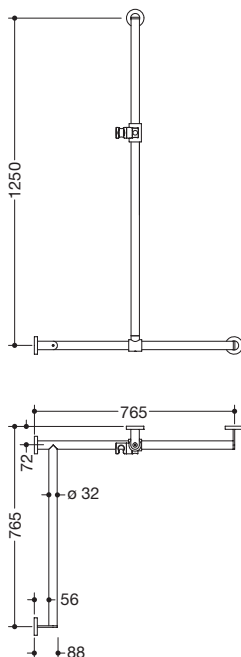

Abbildung ähnlich

### Duschhandlauf mit verschiebbarer Brausehalterstange 900.35.303XA

- senkrecht und waagrecht angeordnete, im rechten Winkel verbundene Stangen mit Befestigungsrosetten und Brausehalter
- mit seitlich (zur Montage) verschiebbarer Brausehalterstange
- Ausführung links
- senkrechte Länge 1250 mm, waagrechte Längen (Eckmontage) je 765 mm, 88 mm tief
- Stangendurchmesser 32 mm, Rohrstärke 2 mm, Rosettendurchmesser 70 mm
- aus hochwertigem Edelstahl, matt geschliffen
- Brausehalter aus hochwertigem matten Polyamid in den HEWI Farben 98 (Signalweiß) und 92 (Anthrazitgrau)
- geeignet für Handbrausen verschiedener Hersteller
- Brausehalter kann stufenlos geneigt und nach Betätigen einer großflächigen Drucktaste in der Höhe verstellt werden
- konische Aufnahme am Brausehalter erleichtert das Einhängen der Handbrause
- reduzierte Anzahl Befestigungsrosetten durch innovative Eckverbindung
- inklusive korrosionsfreiem und geprüftem HEWI Befestigungsmaterial zur Wandmontage sowie Dichtband zur Abdichtung der Bohrpunkte
- geeignet für HEWI Einhängesitze 900.51..., 950.51..., 802.51... und 801.51.100, 801.51D100 und 801.51FR101

### Abmessungen in mm