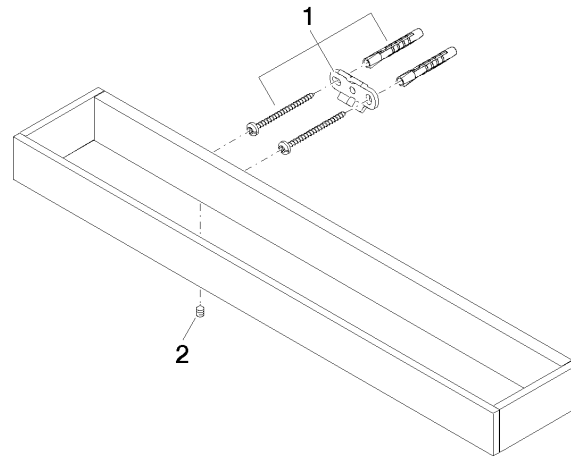

83 070 780 Produktversion ab 01.09.2022

- Stichmaß 320 mm
- Breite 450 mm
- Höhe 35 mm
- Ausladung 80 mm

	Dark Bronze gebürstet (PVD)	83 070 780-43
	Chrom	83 070 780-00
	Platin gebürstet	83 070 780-06
	Platin	83 070 780-08
	Dark Chrome	83 070 780-19
	Light Gold gebürstet (PVD)	83 070 780-27
	Messing gebürstet (23kt Gold)	83 070 780-28
	Gold gebürstet (PVD)	83 070 780-37
	Dark Brass gebürstet (PVD)	83 070 780-39
	Bronze gebürstet (PVD)	83 070 780-42
	Champagne gebürstet (22kt Gold)	83 070 780-46
	Champagne (22kt Gold)	83 070 780-47
	Dark Platinum gebürstet	83 070 780-99

83 070 780 Produktversion ab 01.09.2022

mm [inches]

83 070 780 Produktversion ab 01.09.2022

Ersatzteile für die
anderen
Oberflächenvarianten
finden Sie hier:
Chrom

Ersatzteilstückliste

Nr.	Artikelnummer	Benennung	Verbaumenge	Lieferzeit
1	05 17 20 717 00 90	Befestigungssatz 35 x 65 x 7 mm -	2,00	2
2	90 31 11 004 00 90	Madenschraube mit Innensechskant M5 x 8 mm -	2,00	2