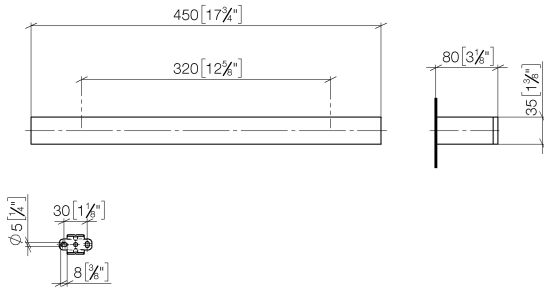

83 070 780 Produktversion ab 01.09.2022

- Stichmaß 320 mm
- Breite 450 mm
- Höhe 35 mm
- Ausladung 80 mm

	Dark Bronze gebürstet (PVD)	83 070 780-43
	Chrom	83 070 780-00
	Platin gebürstet	83 070 780-06
	Platin	83 070 780-08
	Dark Chrome	83 070 780-19
	Light Gold gebürstet (PVD)	83 070 780-27
	Messing gebürstet (23kt Gold)	83 070 780-28
	Gold gebürstet (PVD)	83 070 780-37
	Dark Brass gebürstet (PVD)	83 070 780-39
	Bronze gebürstet (PVD)	83 070 780-42
	Champagne gebürstet (22kt Gold)	83 070 780-46
	Champagne (22kt Gold)	83 070 780-47
	Dark Platinum gebürstet	83 070 780-99

83 070 780 Produktversion ab 01.09.2022

mm [inches]

83 070 780 Produktversion ab 01.09.2022

Ersatzteile für die
anderen
Oberflächenvarianten
finden Sie hier:
Chrom

Ersatzteilstückliste

Nr.	Artikelnummer	Benennung	Verbaumenge	Lieferzeit
1	05 17 20 717 00 90	Befestigungssatz 35 x 65 x 7 mm -	2,00	2
2	90 31 11 004 00 90	Madenschraube mit Innensechskant M5 x 8 mm -	2,00	2