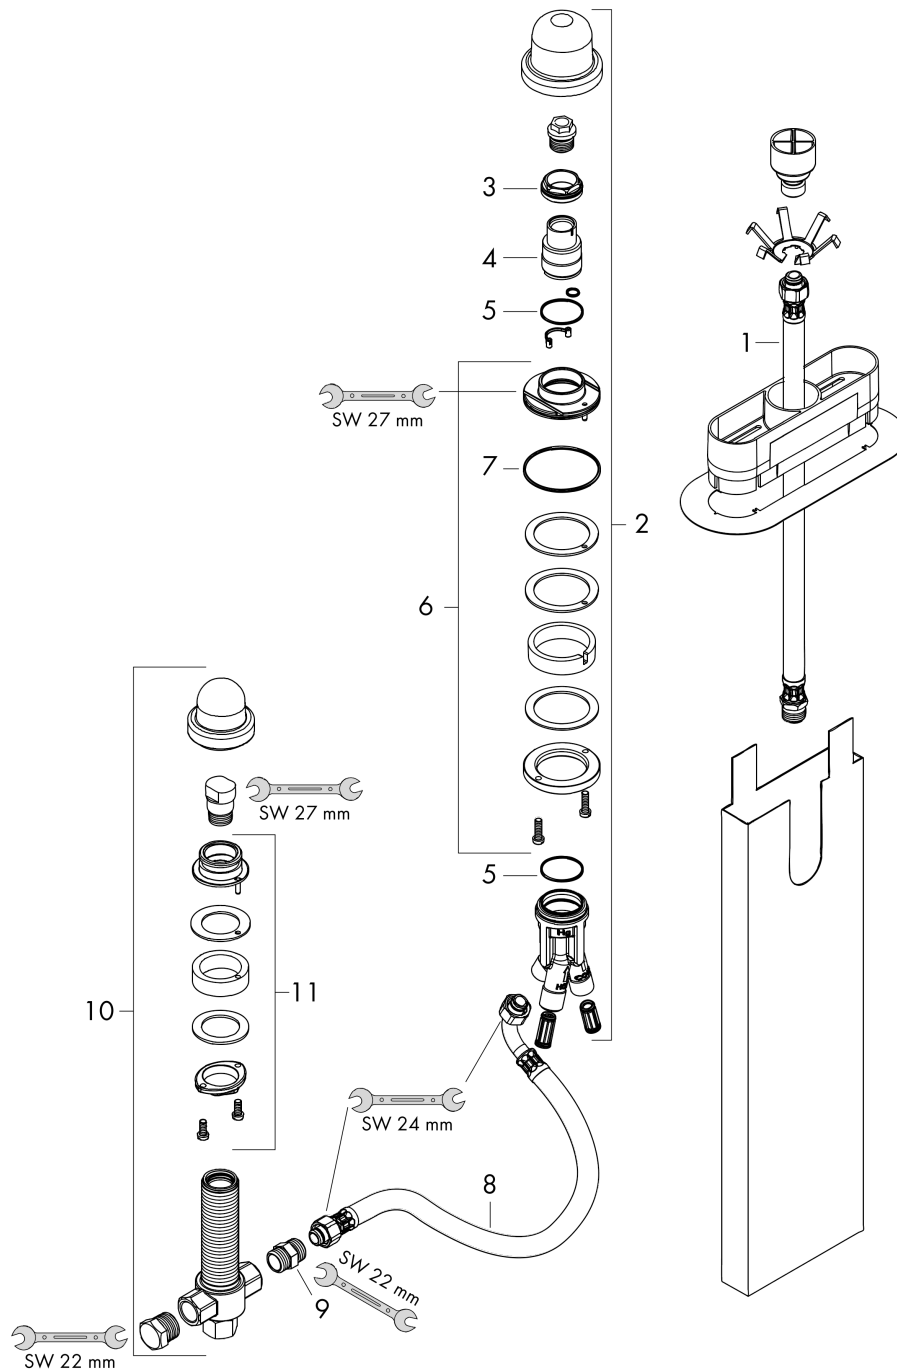

#### Merkmale

- sBox für eine leise, leichtgängige und geschützte Schlauchführung
- Lochbohrung: 35 mm, 50 mm, 50 mm
- Spannungsbereich: 0 - 30 mm
- Maximale Ausziehlänge Handbrause: 1,45 m
- Passend für Wannenrandmontage
- Anschlussgewinde: G 1/2
- Anschlussschlauchlänge: 600 mm
- Wannenrandbreite mind. 80 mm
- Bohrung Wanne: zwei Bohrlöcher Ø 50/51 mm und Verbindung durch Aussägen erforderlich
- SVGW 1908-6869

### Produktabbildung

### Maßzeichnung

**Grundkörper für 3-Loch Einhebel-Wannenrandmischer**  
 Oberfläche: Artikelnummer: 15487180

Explosionszeichnung

Baujahr: >06/19

## Grundkörper für 3-Loch Einhebel-Wannenrandmischer

Oberfläche: Artikelnummer: **15487180**