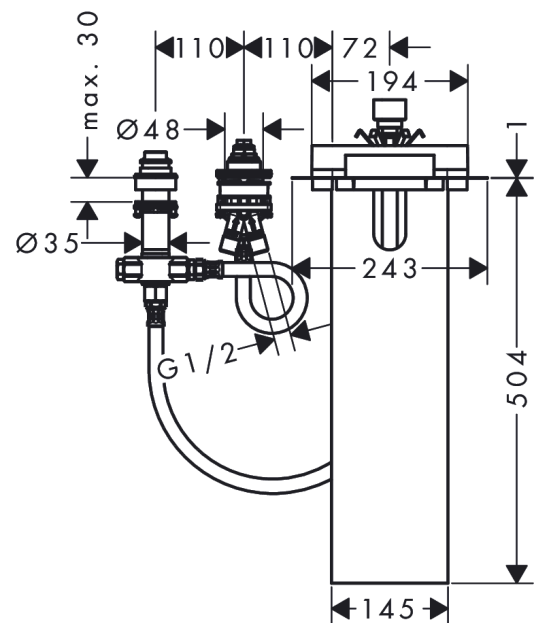

#### Merkmale

- sBox für eine leise, leichtgängige und geschützte Schlauchführung
- Lochbohrung: 35 mm, 50 mm, 50 mm
- Spannungsbereich: 0 - 30 mm
- Maximale Ausziehlänge Handbrause: 1,45 m
- Passend für Wannenrandmontage
- Anschlussgewinde: G 1/2
- Anschlussschlauchlänge: 600 mm
- Wannenrandbreite mind. 80 mm
- Bohrung Wanne: zwei Bohrlöcher Ø 50/51 mm und Verbindung durch Aussägen erforderlich
- SVGW 1908-6869

### Maßzeichnung

**Grundkörper für 3-Loch Einhebel-Wannenrandmischer**  
 Oberfläche: Artikelnummer: 15487180

Explosionszeichnung

Baujahr: >06/19

## Grundkörper für 3-Loch Einhebel-Wannenrandmischer

Oberfläche: Artikelnummer: **15487180**