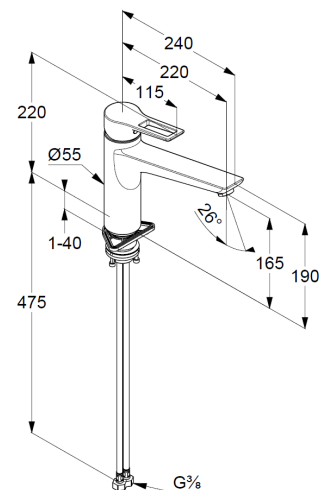

## Technische Daten

KLUDI MIX  
Spültisch-Armatur

Artikel- Nr.:  
329040562

Oberfläche:  
05 chrom

Artikeltext  
Hersteller KLUDI GmbH & Co. KG  
Typ: KLUDI MIX  
Spültisch-Armatur  
Artikel- Nr.: 329040562

Spültisch-Armatur  
Standmontage  
Einlochmontage  
Bügelhebel, Metall  
Strahlregler M24  
Keramik-Kartusche mit Heißwasserbegrenzung  
Durchflussmenge bei 3 bar= 12 l/ min.  
schwenkbarer Auslauf (360°)  
flexible Druckschläuche G 3/8 DVGW zugelassen  
Schaftbefestigung

Produktabbildung

Maßzeichnung

Durchflussdiagramm