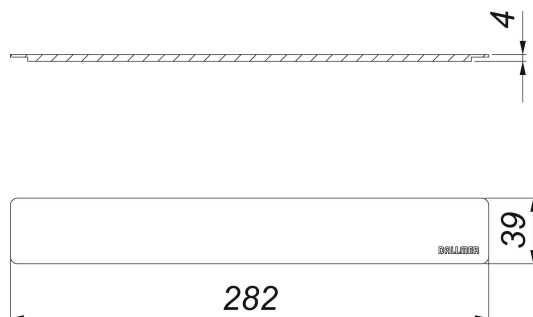

Abdeckung CeraWall Select Edelstahl poliert

Artikelnummer: 535528

GTIN: 4001636535528

Rabattgruppe: 11

Beschreibung:

Abdeckung CeraWall Select Edelstahl poliert
Ersatzteil zu Duschrinne CeraWall Select.
Edelstahl 1.4301, hochglanzpoliert