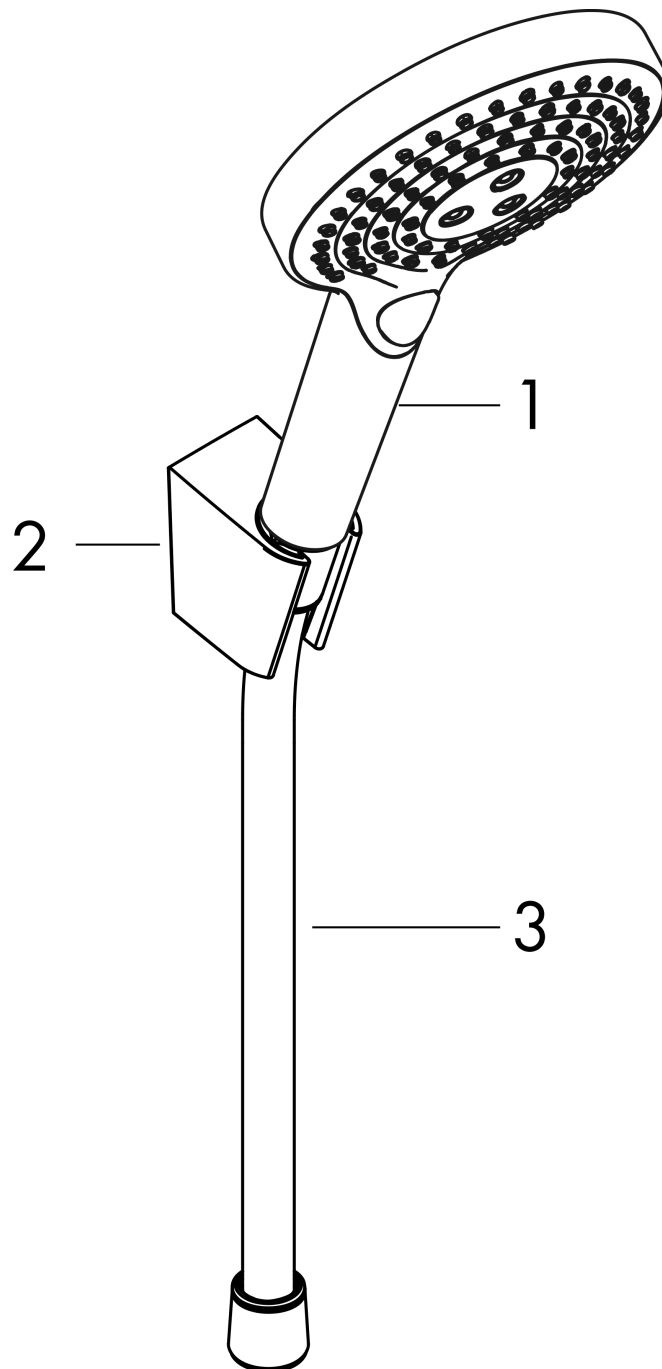

Raindance Select S
Brausenhalterset 120 3jet mit Brausenschlauch 125 cm
 Oberfläche: **Chrom** Artikelnummer: **26701000**

Beschreibung

Merkmale

- besteht aus: Handbrause, Brausenhalter, Brausenschlauch
- Brausekopfgrösse: 125 mm
- integrierte Brausehalterfunktion
- Strahlart: RainAir, Rain, Whirl
- komfortable Strahlartenumstellung durch Select-Taste
- Maximale Durchflussmenge bei 3 bar: 15 l/min
- Mindestfliessdruck: 1 bar
- brauseseitiger Drehwirbel gegen lästiges Verdrehen des Brauseschlauches
- Brausehalter aus Kunststoff
- Wandbefestigung: Schraubbefestigung
- ausspülbare Siebdichtung

Artikeldetails

Preis exkl. MwSt.

151.00 CHF

Technologie

Produktabbildung

Maßzeichnung

Raindance Select S
Brausenshalterset 120 3jet mit Brausenschlauch 125 cm
 Oberfläche: Chrom Artikelnummer: 26701000

Durchflussdiagramm

Die Verbrauchswerte wurden praxisnah mit den dazugehörigen Armaturen (Thermostat/Mischer/Unterputzventil) gemessen.

Raindance Select S
Brausenhalterset 120 3jet mit Brausenschlauch 125 cm
 Oberfläche: **Chrom** Artikelnummer: **26701000**

Explosionszeichnung

Baujahr: >04/16

Raindance Select S
Brausenhalterset 120 3jet mit Brausenschlauch 125 cm
 Oberfläche: **Chrom** Artikelnummer: **26701000**

Ersatzteilliste

Baujahr: >04/16

Pos.	Beschreibung	Artikelnummer	Preis	VE
1	Handbrause	26530000	-	1
2	Handbrausenhalter	28331000	-	1
3	Brauseschlauch Isiflex'B 1,25 m	28272000	-	1