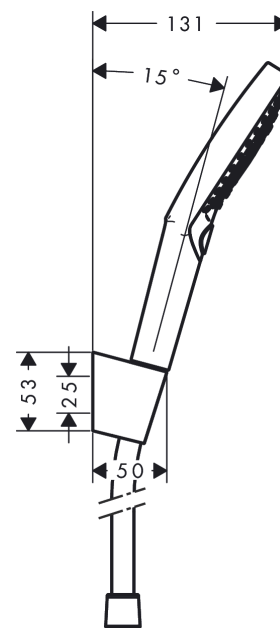

Raindance Select S
Brausenhalterset 120 3jet mit Brausenschlauch 125 cm
 Oberfläche: **Chrom** Artikelnummer: **26701000**

Beschreibung

Merkmale

- besteht aus: Handbrause, Brausenhalter, Brausenschlauch
- Brausekopfgrösse: 125 mm
- integrierte Brausehalterfunktion
- Strahlart: RainAir, Rain, Whirl
- komfortable Strahlartenumstellung durch Select-Taste
- Maximale Durchflussmenge bei 3 bar: 15 l/min
- Mindestfliessdruck: 1 bar
- brauseseitiger Drehwirbel gegen lästiges Verdrehen des Brauseschlauches
- Brausehalter aus Kunststoff
- Wandbefestigung: Schraubbefestigung
- ausspülbare Siebdichtung

Artikeldetails

Preis exkl. MwSt.

151.00 CHF

Technologie

Produktabbildung

Maßzeichnung

Raindance Select S
Brausenshalterset 120 3jet mit Brausenschlauch 125 cm
 Oberfläche: Chrom Artikelnummer: 26701000

Durchflussdiagramm

Die Verbrauchswerte wurden praxisnah mit den dazugehörigen Armaturen (Thermostat/Mischer/Unterputzventil) gemessen.

Raindance Select S
Brausenhalterset 120 3jet mit Brausenschlauch 125 cm
 Oberfläche: **Chrom** Artikelnummer: **26701000**

Explosionszeichnung

Baujahr: >04/16

Raindance Select S
Brausenhalterset 120 3jet mit Brausenschlauch 125 cm
 Oberfläche: **Chrom** Artikelnummer: **26701000**

Ersatzteilliste

Baujahr: >04/16

Pos.	Beschreibung	Artikelnummer	Preis	VE
1	Handbrause	26530000	-	1
2	Handbrausenhalter	28331000	-	1
3	Brauseschlauch Isiflex'B 1,25 m	28272000	-	1