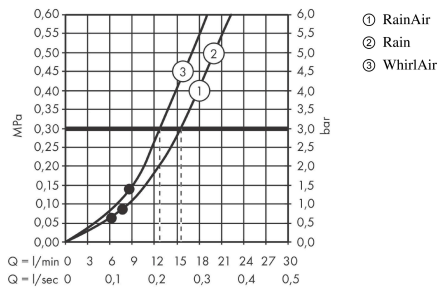

Raindance Select S
Brausenhalterset 120 3jet mit Brausenschlauch 125 cm
 Oberfläche: **Chrom** Artikelnummer: **26701000**

Beschreibung

Merkmale

- besteht aus: Handbrause, Brausenhalter, Brausenschlauch
- Brausekopfgrösse: 125 mm
- integrierte Brausehalterfunktion
- Strahlart: RainAir, Rain, Whirl
- komfortable Strahlartenumstellung durch Select-Taste
- Maximale Durchflussmenge bei 3 bar: 15 l/min
- Mindestfliessdruck: 1 bar
- brauseseitiger Drehwirbel gegen lästiges Verdrehen des Brauseschlauches
- Brausehalter aus Kunststoff
- Wandbefestigung: Schraubbefestigung
- ausspülbare Siebdichtung

Artikeldetails

Preis exkl. MwSt.

151.00 CHF

Technologie

Produktabbildung

Maßzeichnung

Raindance Select S
Brausenshalterset 120 3jet mit Brausenschlauch 125 cm
 Oberfläche: Chrom Artikelnummer: 26701000

Durchflussdiagramm